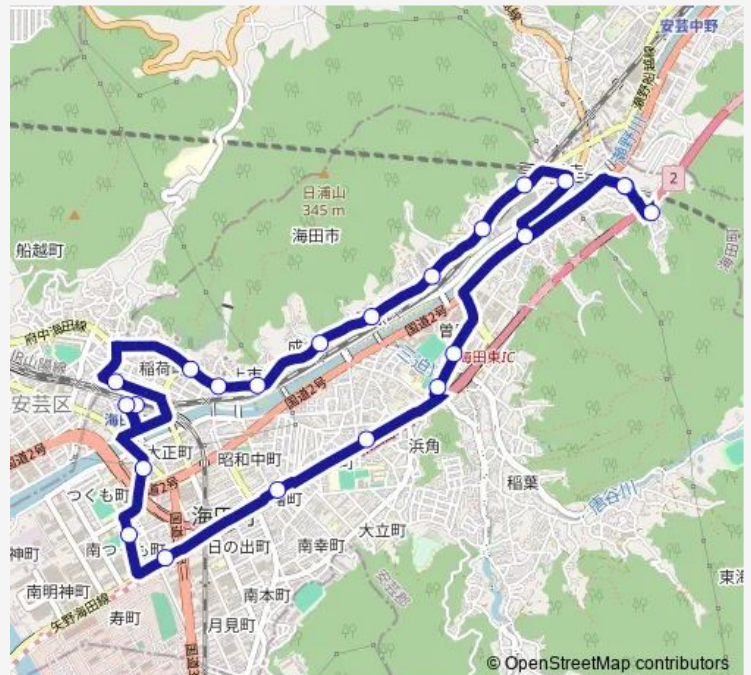

Thursday 09:00-18:00

Friday 09:00-18:00

Saturday —

Sunday —

Route info

Direction: 海田市駅南口

Stops: 23

Trip Duration: 0 hour 43 min

海田町ふれあいバス 北ルート

新町

海田市駅南口