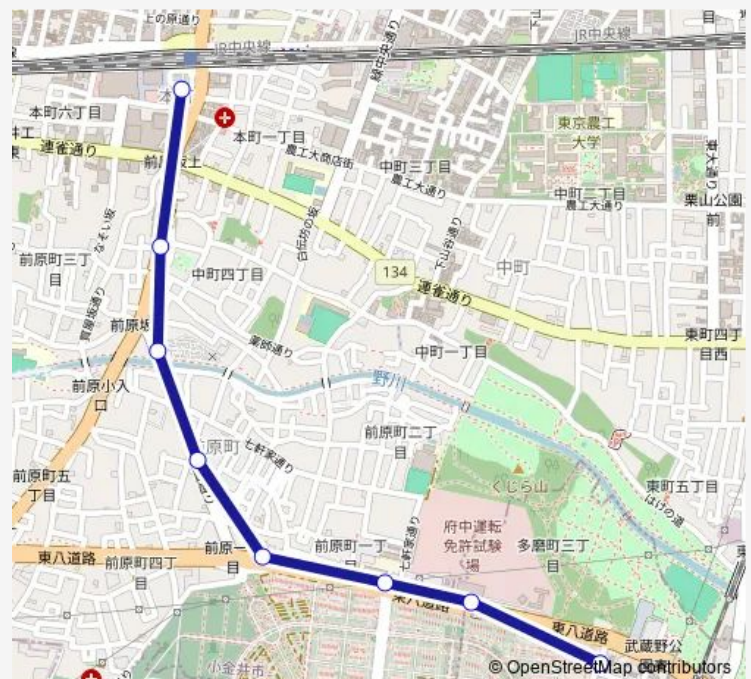

Wednesday 06:35-12:30

Thursday 06:35-12:30

Friday 06:35-09:35

Saturday 07:55-12:30

Sunday 07:55-12:30

Route info

Direction: 武蔵小金井駅南口

Stops: 8

Trip Duration: 0 hour 13 min

Direction

多磨町 — 武蔵小金井駅南口

8 stops

[Open route schedule](#)

多磨町

試験場正門

小金井リハビリテーション病院

Tuesday 20:44

Wednesday 12:09-20:44

Thursday 12:09-20:44

Friday 20:44

Saturday 12:09-20:38

Sunday 12:09-20:38

Route info

Direction: 多磨町

Stops: 8

Trip Duration: 0 hour 14 min

Direction

多磨町 — 武蔵小金井駅南口

8 stops

[Open route schedule](#)

多磨町

試験場正門