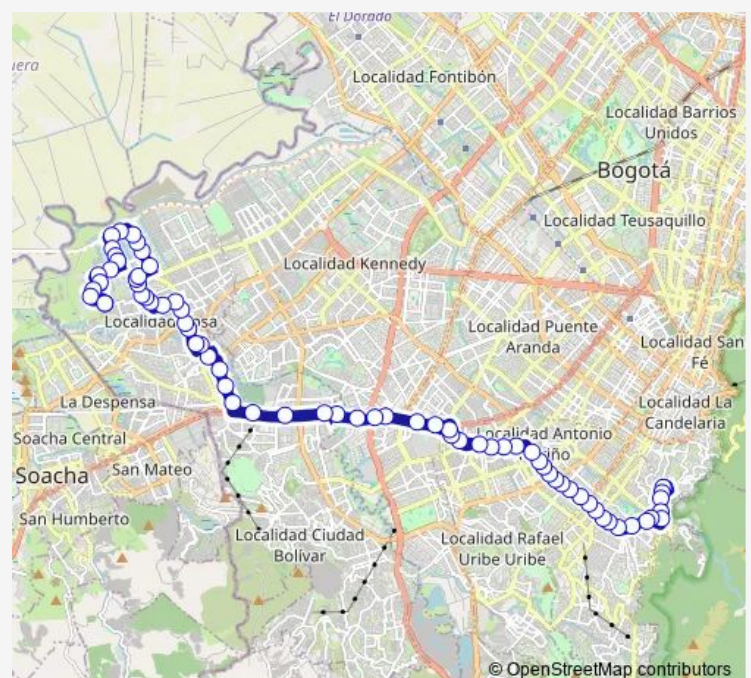

AV. 1 de Mayo - KR 10A

CL 3S - KR 4A E

CL 82 Sur - KR 89 San Bernardino Potreritos

### Route schedule

CL 82 Sur - KR 89 San Bernardino Potreritos — CL 82 Sur - KR 89 San Bernardino Potreritos

Monday 06:15-21:24

Tuesday 06:15-21:24

Wednesday 06:15-21:24

Thursday 06:15-21:24

Friday 06:15-21:24

### Route info

Direction: CL 82 Sur - KR 89 San Bernardino Potreritos

Stops: 6

Trip Duration: 2 hour 47 min

## Direction

CL 82 Sur - KR 89 San Bernardino Potreritos — CL 82 Sur - KR 89 San Bernardino Potreritos

72 stops

[Open route schedule](#)

CL 82 Sur - KR 89 San Bernardino Potreritos

CL 3S - KR 4A E

CL 3 Sur - KR 4B E