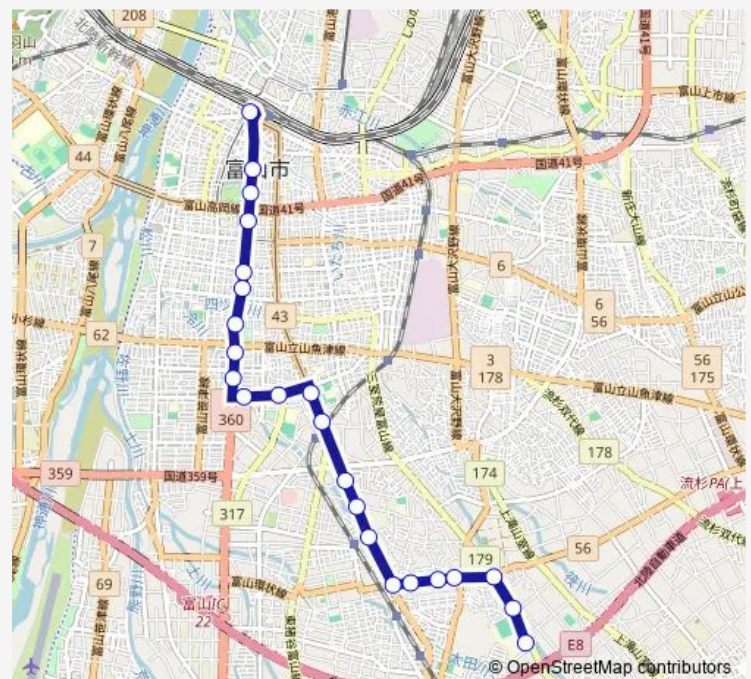

城址公園前

総曲輪

星井町 1 丁目

星井町

西中野口

花園町

太郎丸口

富山市民病院口

太郎丸一区

富山南口

南富山駅前

大町南部

大町南部口

下堀

上堀町

堀町中央

堀 (高専)

清住町口

西本郷 (高専)

Route schedule

富山駅前 — 国立高専前

Monday 08:05

Tuesday 08:05

Wednesday 08:05

Thursday 08:05

Friday 08:05

Saturday —

Sunday —

Route info

Direction: 富山駅前

Stops: 23

Trip Duration: 0 hour 31 min