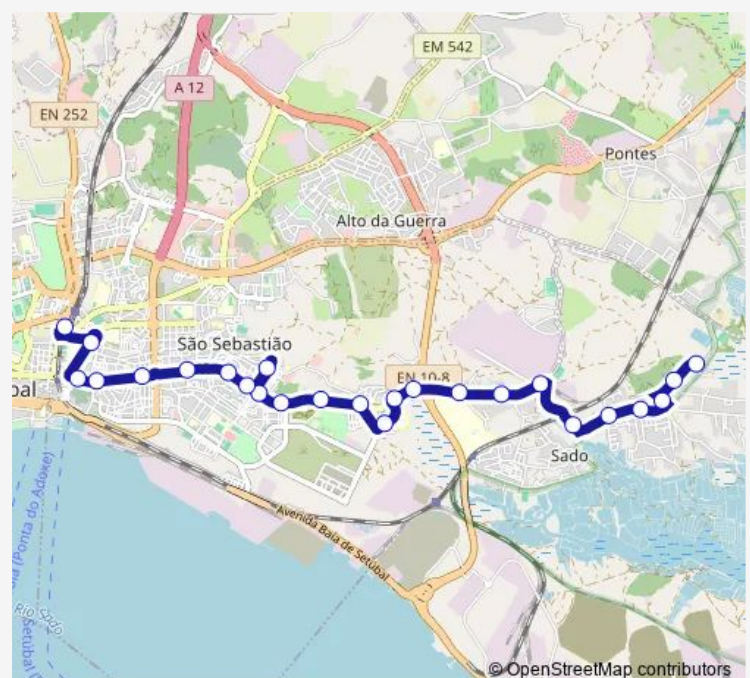

### Route schedule

Faralhão Bº Cooperativa — Interface de Transportes de Setúbal (Terminal) P3

Monday	06:25-22:45
Tuesday	06:25-22:45
Wednesday	06:25-22:45
Thursday	06:25-22:45
Friday	06:25-22:45
Saturday	—
Sunday	—

### Route info

Direction: Faralhão Bº Cooperativa

Stops: 25

Trip Duration: 0 hour 30 min

4437 — Faralhão - Setúbal (Its)

Setúbal (AV Jaime Cortesão) Farmácia Pt

Avenida Jaime Cortesão 148

Setúbal (AV Bento Gonç)Centro Comercial