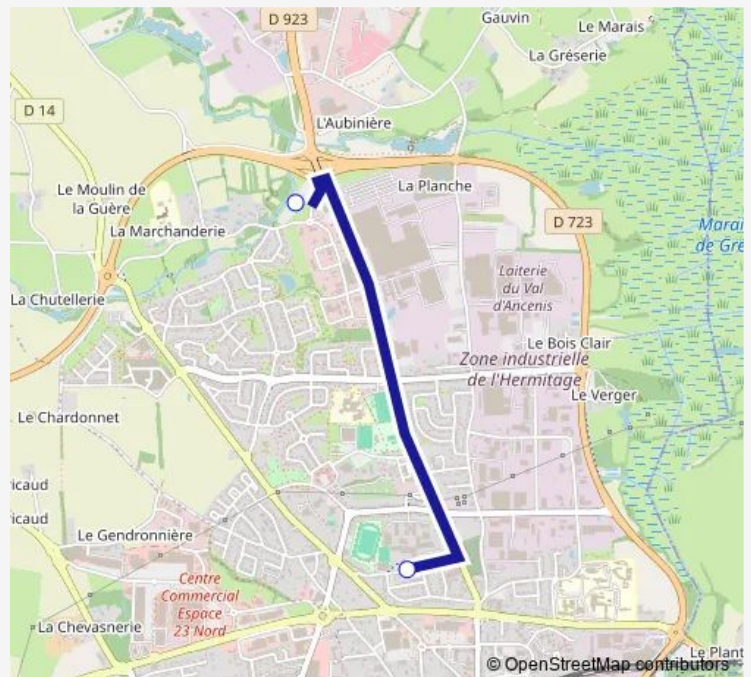

Route schedule

Pôle Échange Scol Nord Col. 8 11 17 - Ancenis — Hôtel de Ville - Anetz

Monday	17:25
Tuesday	17:25
Wednesday	—
Thursday	17:25
Friday	17:25
Saturday	—
Sunday	—

Route info

Direction: Pôle Échange Scol Nord Col. 8 11 17 - Ancenis

Stops: 2

Trip Duration: 0 hour 23 min

Direction

Col René Guy Cadou - Ancenis — Pôle Échange Scol Nord
Lycée 8 12 18 - Ancenis

2 stops

[Open route schedule](#)

Col René Guy Cadou - Ancenis

Pôle Échange Scol Nord Lycée 8 12 18 - Ancenis