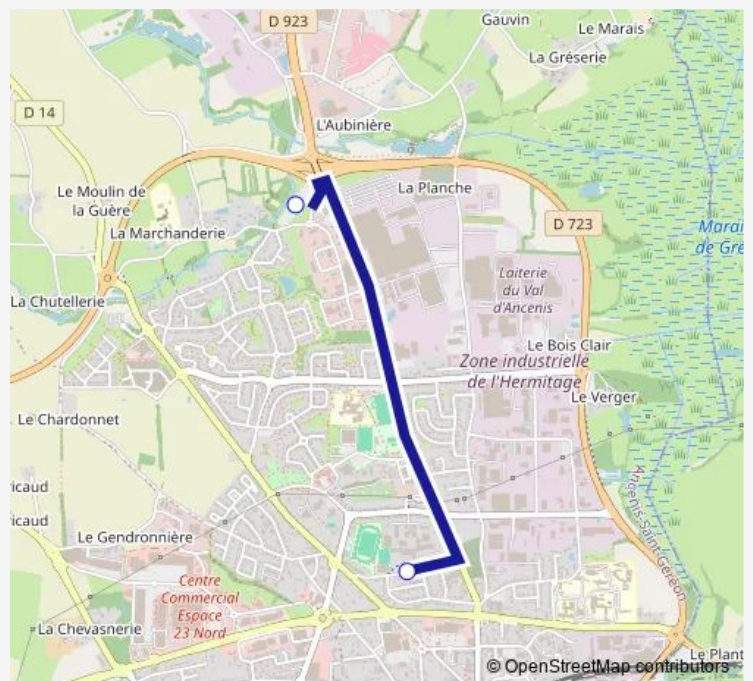

Hôtel de Ville - Anetz

**Route schedule**

Pôle Échange Scol Nord Col. 8 11 17 - Ancenis — Hôtel de Ville - Anetz

Monday	17:25
Tuesday	17:25
Wednesday	—
Thursday	17:25
Friday	17:25
Saturday	—
Sunday	—

**Route info**

Direction: Pôle Échange Scol Nord Col. 8 11 17 - Ancenis

Stops: 2

Trip Duration: 0 hour 23 min