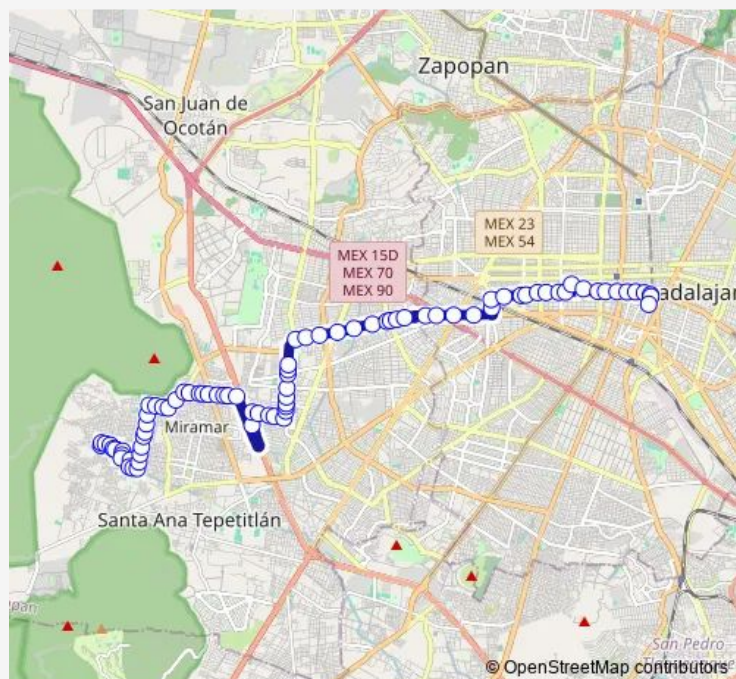

Direction

Estaño — Av. de la Paz

82 stops

[Open route schedule](#)

- Estaño
- Flor de Lirio
- Jardin de Los Claveles
- Privada Del Bosque
- Roble
- Nochebuena
- Lucero
- Paseo de la Primavera
- Del Arroyo
- Cobre
- Obelisco
- Plata
- Arenales
- Estaño
- Mercurio
- Zinc
- Onza
- Centenario
- Colorines
- Jazmin
- Av. Bugambilias

Route schedule

Estaño — Av. de la Paz

Monday	04:20
Tuesday	04:20
Wednesday	04:20
Thursday	04:20
Friday	04:20
Saturday	04:20
Sunday	05:00

Route info

Direction: Estaño

Stops: 82

Trip Duration: 1 hour 15 min

Cedro

San Silvestre

Prolongacion Av. Guadalupe

Nogal

Mezquite

Araucaria

Arrayan

Mango

Las Torres

Sidra

Colorin

Ebano

Periferico Norte

Av. Felipe Ruvalcaba

Volcan Popocatepetl

Volcan Fujiyama

Volcan Ceboruco