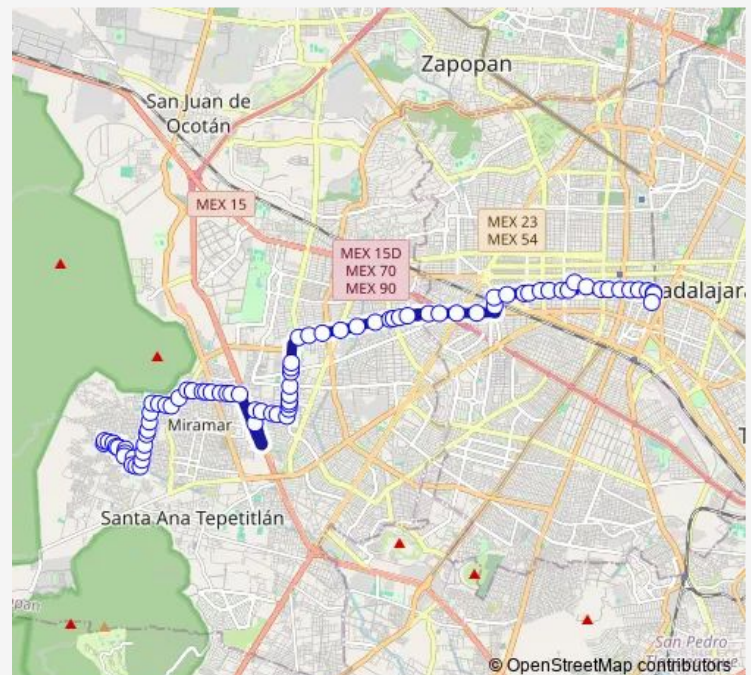

Direction

Estaño — Av. de la Paz

82 stops

[Open route schedule](#)

- Estaño
- Flor de Lirio
- Jardin de Los Claveles
- Privada Del Bosque
- Roble
- Nochebuena
- Lucero
- Paseo de la Primavera
- Del Arroyo
- Cobre
- Obelisco
- Plata
- Arenales
- Estaño
- Mercurio
- Zinc
- Onza
- Centenario
- Colorines
- Jazmin
- Av. Bugambilias

Route schedule

Estaño — Av. de la Paz

Monday	04:20
Tuesday	04:20
Wednesday	04:20
Thursday	04:20
Friday	04:20
Saturday	04:20
Sunday	05:00

Route info

Direction: Estaño

Stops: 82

Trip Duration: 1 hour 15 min

Cedro

San Silvestre

Prolongacion Av. Guadalupe

Nogal

Mezquite

Araucaria

Arrayan

Mango

Las Torres

Saturday 05:35

Sunday 06:10

Route info

Direction: Manzano

Stops: 68

Trip Duration: 1 hour 15 min

Arquitectos

Toreros