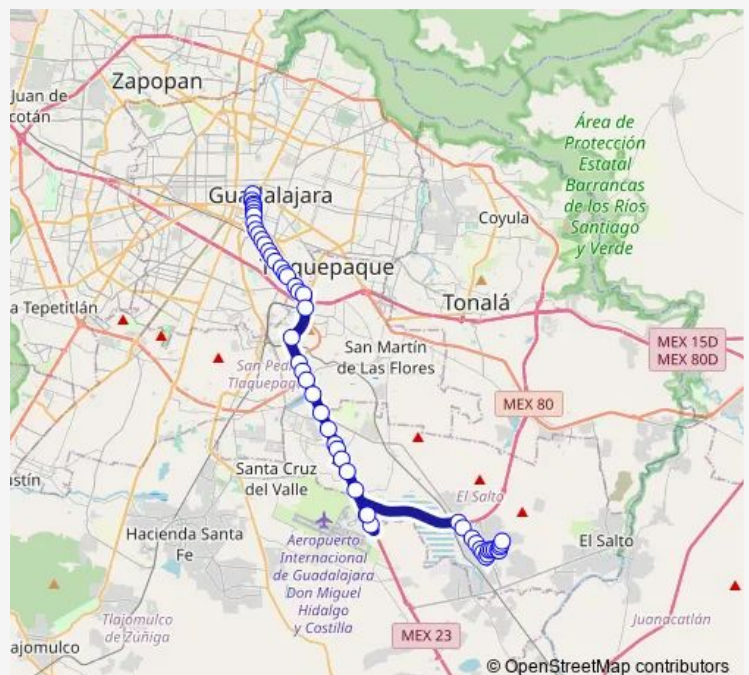

Carretera el Salto

Castillo de Chapultepec

A San José del Castillo

A San José del Castillo

A San José del Castillo

Colonia del fresno

A San José del Castillo

Carretera Guadalajara - Chapala

### Route schedule

Avenida Campo Bello — Calle Degollado

Monday	04:26
Tuesday	04:26
Wednesday	04:26
Thursday	04:26
Friday	04:26
Saturday	04:26
Sunday	04:19

### Route info

Direction: Avenida Campo Bello

Stops: 48

Trip Duration: 1 hour 31 min

Minerales

Minerales

Minerales

Minerales

## Route info

Direction: Avenida Ramón Corona

Stops: 53

Trip Duration: 1 hour 26 min

Avenida de la Solidaridad Iberoamericana

Carretera Guadalajara - Chapala

Avenida de la Solidaridad Iberoamericana

Minerales