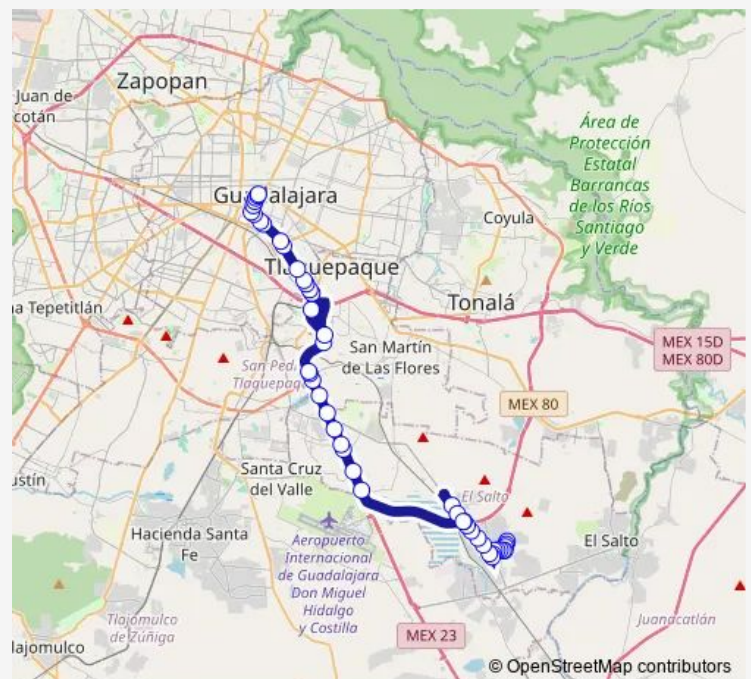

Doctor R. Michel

Doctor R. Michel

Lázaro Cardenas

Route schedule

Avenida Ramón Corona — Avenida Campo Bello

Monday 04:27

Tuesday 04:27

Wednesday 04:27

Thursday 04:27

Friday 04:27

Saturday 04:27

Sunday 04:19

Route info

Direction: Avenida Ramón Corona

Stops: 53

Trip Duration: 1 hour 26 min

El Tapatio

Calle Piedrera

Avenida de la Solidaridad Iberoamericana

Cristobal Colon

Avenida de la Solidaridad Iberoamericana

Carretera Guadalajara - Chapala

Avenida de la Solidaridad Iberoamericana

Avenida de la Solidaridad Iberoamericana

Direction

Avenida Campo Bello — Calle Degollado

48 stops

[Open route schedule](#)

Avenida Campo Bello

Avenida Campo Bello

Infonavit Condor

Condominio Acacia