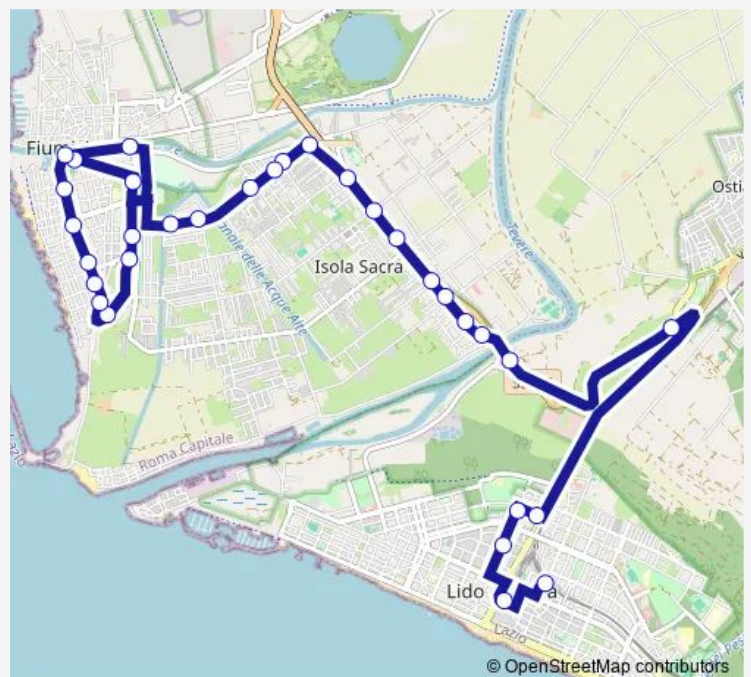

Ostia | Vico Tor Boacciana # f10931

Fiumicino | Ponte della Scafa # f10881

Fiumicino | Via Scafa Via Monte Nozzolo # f10882

Fiumicino | Via Scafa Via Falzarego # f10883

Fiumicino | Via Scafa Via Rocce Anzini # f10884

Fiumicino | Via Coni Zugna Via Scafa # f10889

Fiumicino | Via Coni Zugna Via Val Lagarina # f10890

Fiumicino | Via Coni Zugna Via Passo Buole # f10892

Fiumicino | Via Coni Zugna Via Rendina # f10893

Fiumicino | Via Coni Zugna Via Faro # f10894

Route schedule

Ostia | Stazione Lido Centro # f10874 — Fiumicino | Viale Traiano (Darsena) # f10904

Monday 05:10-23:35

Tuesday 05:10-23:35

Wednesday 05:10-23:35

Thursday 05:10-23:35

Friday 05:10-23:35

Saturday 05:10-23:05

Sunday 06:35-21:05

Route info

Direction: Ostia | Stazione Lido Centro # f10874

Stops: 32

Trip Duration: 0 hour 55 min

Lido di Ostia - Isola Sacra # Os122a

Fiumicino | Via Moschini Via Vistola # f10895

Fiumicino | Viale Danubio # f10896