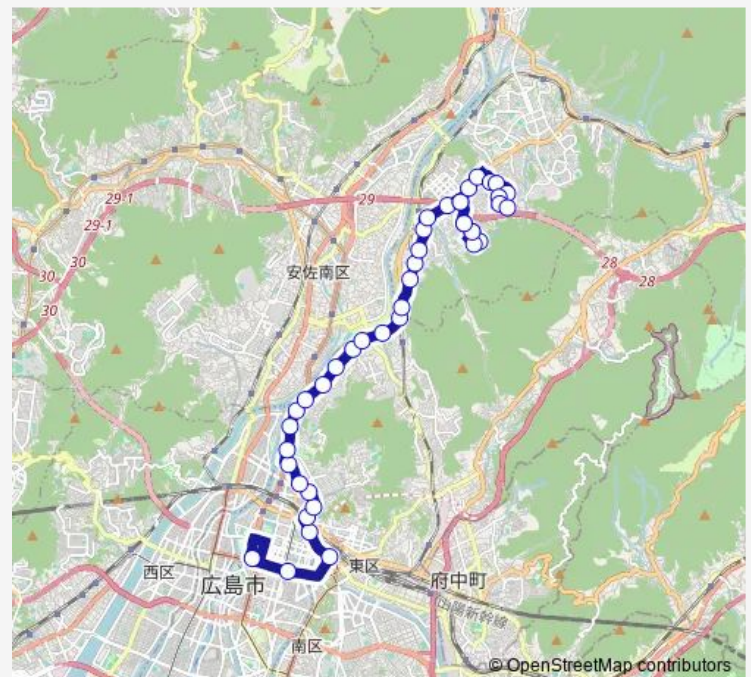

Thursday 14:33-19:25

Friday 14:33-19:25

Saturday 14:33-19:25

Sunday 14:33-19:25

Route info

Direction: 広島バスセンター

Stops: 42

Trip Duration: 0 hour 49 min

■ 32-1 — 深川線

BusMaps

小田教円寺前

上小田

口田

矢口

矢口上

矢口が丘入口