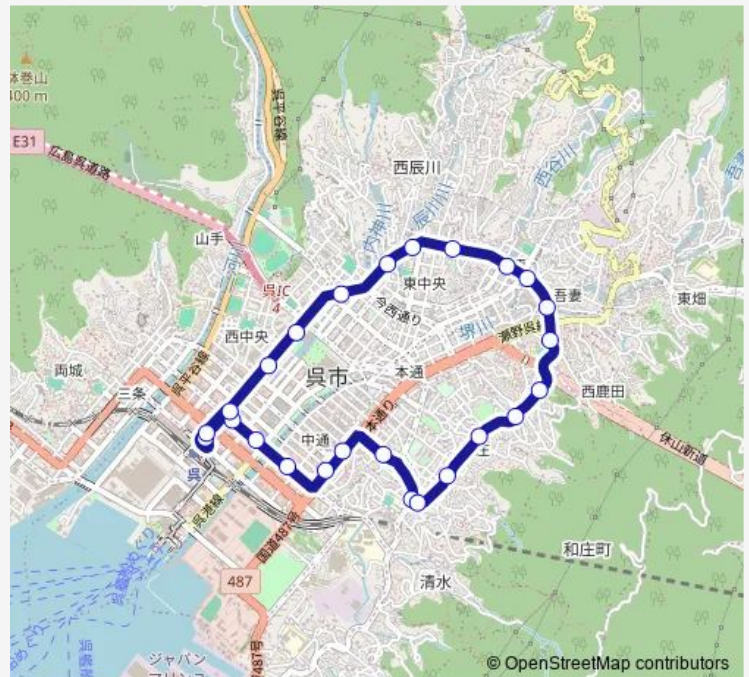

Thursday 05:40-21:06

Friday 05:40-21:06

Saturday 06:20-20:50

Sunday 06:20-20:50

Route info

Direction: 呉駅前

Stops: 25

Trip Duration: 0 hour 32 min

■ 32-1 — 長の木長迫線

体育館前

西中央3丁目

呉郵便局前

呉駅前

Direction

吾妻 1 丁目 — 日本製鉄前

23 stops