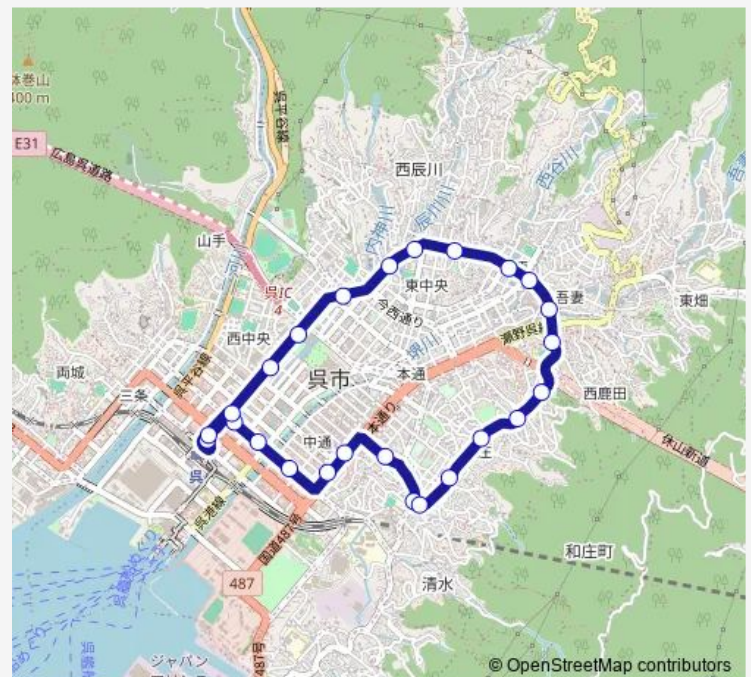

### Route schedule

呉駅前 — 呉駅前

Monday 05:40-21:06

Tuesday 05:40-21:06

Wednesday 05:40-21:06

Thursday 05:40-21:06

Friday 05:40-21:06

Saturday 06:20-20:50

### Route info

Direction: 呉駅前

Stops: 25

Trip Duration: 0 hour 32 min

■ 32-1 — 長の木長迫線

体育館前

西中央3丁目

呉郵便局前