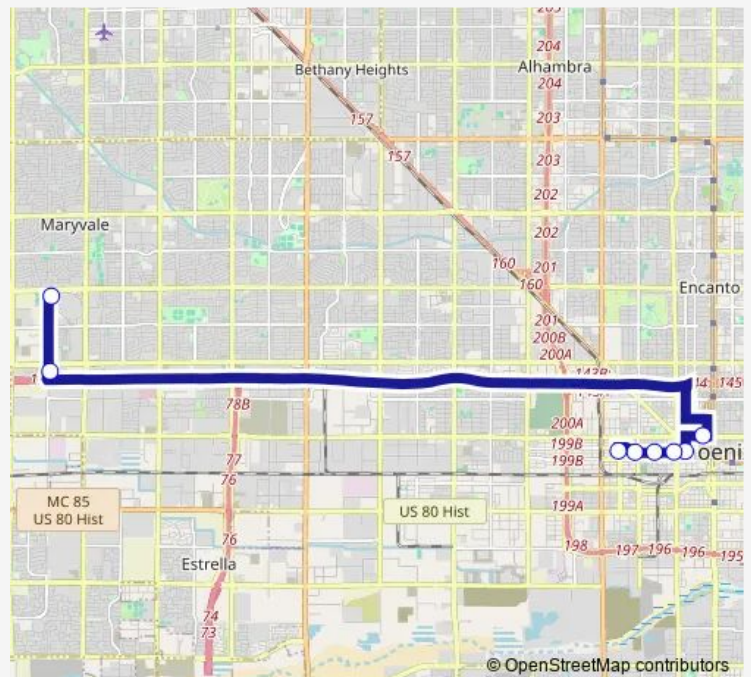

Bus I10w I-10 West Rapid

[Go to website](#)

Direction

Desert Sky Tc — 17th Av & State Capitol

8 stops

[Open route schedule](#)

Desert Sky Tc

79th Av Pnr

Van Buren St & 2nd Av

5th Av & Washington St

Washington St & 7th Av

Washington St & 12th Av

Washington St & 15th Av

17th Av & State Capitol

Route schedule

Desert Sky Tc — 17th Av & State Capitol

Monday 05:22-08:07

Tuesday 05:22-08:07

Wednesday 05:22-08:07

Thursday 05:22-08:07

Friday 05:22-08:07

Saturday —

Sunday —

Route info

Direction: Desert Sky Tc

Stops: 8

Trip Duration: 0 hour 47 min

I10w — I-10 West Rapid

Direction

Jefferson St & 18th Av — Desert Sky Tc

8 stops

[Open route schedule](#)