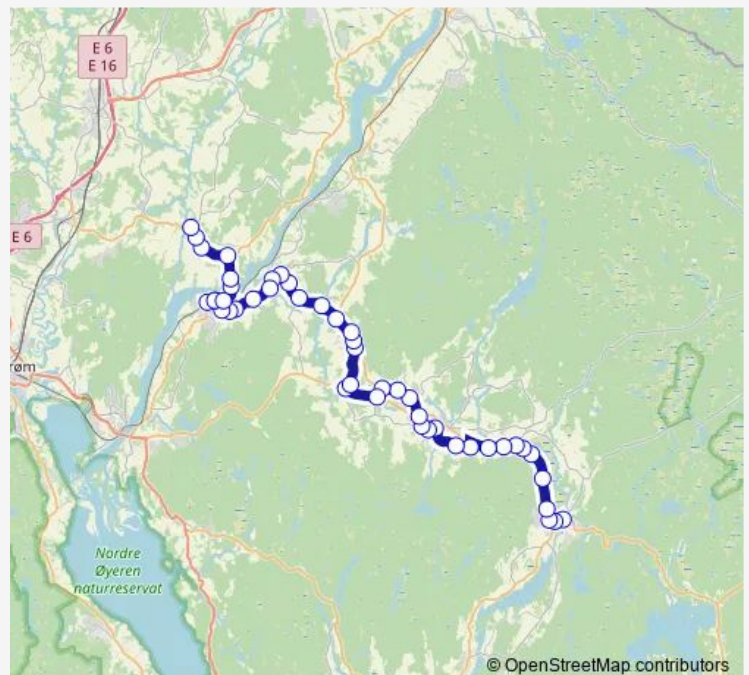

Steinbakkholtet

Finstadbru

Finstadhagan

Route schedule

Sørumsand stasjon — Bjørkelangen stasjon

Monday —

Tuesday 14:45

Wednesday —

Thursday —

Friday —

Saturday —

Sunday —

Route info

Direction: Sørumsand stasjon

Stops: 37

Trip Duration: 0 hour 39 min