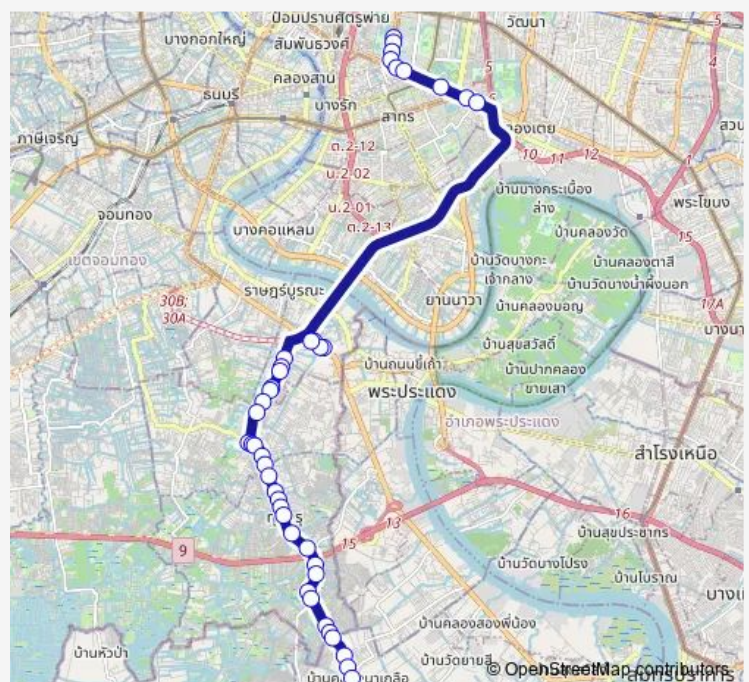

ซอยประชาอุทิศ 24; Soi Pracha Uthit 24

ป้ายประชาอุทิศ 29; Pracha Uthit 29

Route schedule

จุดขึ้นลง; visual stop — ตรงข้ามหมู่บ้านสยามนิเวศน์; Opposite Siam Niwet Village

Monday 00:00

Tuesday 00:00

Wednesday 00:00

Thursday 00:00

Friday 00:00

Saturday 00:00

Sunday 00:00

Route info

Direction: จุดขึ้นลง; visual stop

Stops: 43

Trip Duration: 1 hour 24 min