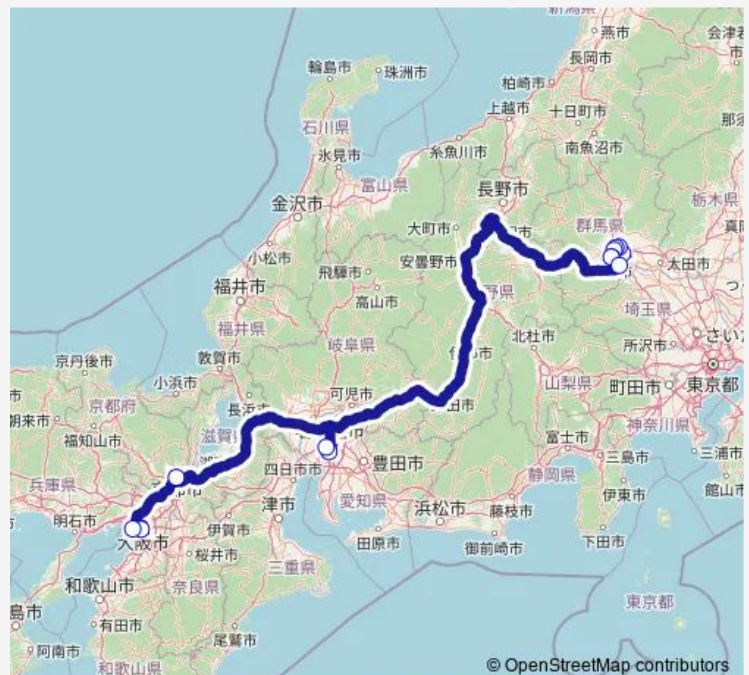

Route schedule

前橋バスセンター — ユニバーサル・スタジオ・ジャパン

Monday 22:40

Tuesday 22:40

Wednesday 22:40

Thursday 22:40

Friday 22:40

Saturday 22:40

Sunday 22:40

Route info

Direction: 前橋バスセンター

Stops: 12

Trip Duration: 10 hour 30 min

Direction

大阪ocat — 前橋バスセンター

11 stops