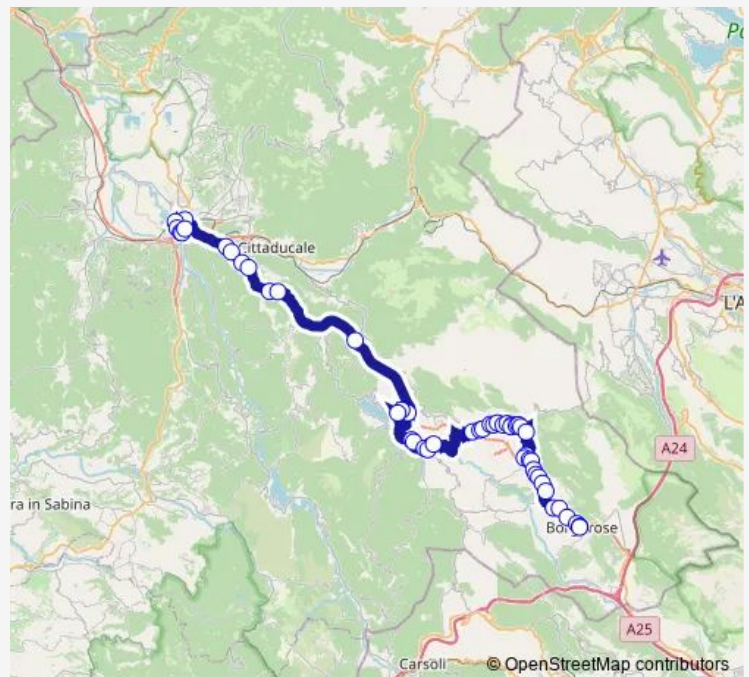

Petrella | Uscita Superstrada # f8616

Petrella | Via Panella Via Cianchetti # f8620

Petrella | Borgo San Pietro # f8614

Petrella | Taglieto # f8624

Petrella | Via Cicolana Bassa (Km 23) # f8625

Petrella | Via Cicolana Bassa (Km 24) # f8626

Petrella | Via Cicolana Bassa (Km 24) # f8627

Route schedule

Rieti | Stazione FS Ist. Superiore Principessa di Napoli # f1070 — Borgorose | Piazza Municipio # f8254

Monday	11:00
Tuesday	11:00
Wednesday	11:00
Thursday	11:00
Friday	11:00
Saturday	—
Sunday	—

Route info

Direction: Rieti | Stazione FS Ist. Superiore Principessa di Napoli # f1070

Stops: 50

Trip Duration: 1 hour 27 min

■ Rieti - Borgorose # Bo930d

Petrella | Fiumata # f8464

Fiamignano | Gamagna # f8444