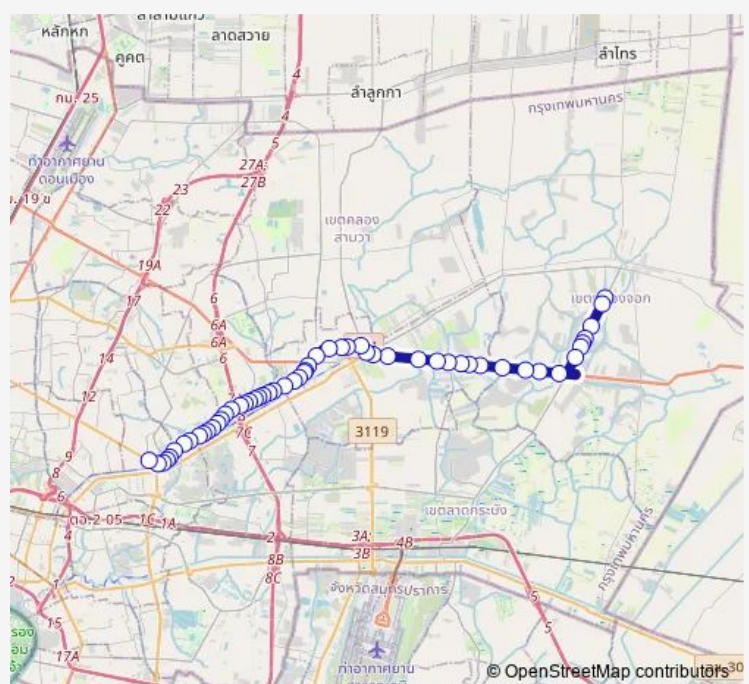

หมู่บ้านอนันต์สามัคคี;Anan Samakkhi Village

ตรงข้ามโอสถสภา สุวินทวงศ์;Opposite Osotspa Suwinthawong

ถนนบึงขวาง (ฝั่งสุวินทวงศ์);Bueng Khwang Road (Suwitwong side)

Route schedule

จุดขึ้นลง;visual stop — จุดขึ้นลง;visual stop

| | |
|-----------|-------|
| Monday | 00:00 |
| Tuesday | 00:00 |
| Wednesday | 00:00 |
| Thursday | 00:00 |
| Friday | 00:00 |
| Saturday | 00:00 |
| Sunday | 00:00 |

Route info

Direction: จุดขึ้นลง;visual stop

Stops: 55

Trip Duration: 1 hour 21 min

■ ต.57 — ห้างสรรพสินค้าจอมจิตต์ - มหาวิทยาลัยมหานคร;Nomjit Department Store - Mahanakorn...

กพน. ลาดกระบัง;Mea Lat Krabang

แยกสุวินทวงศ์-รามคำแหง;Suwinthawong - Ram Kham Ngae Intersection