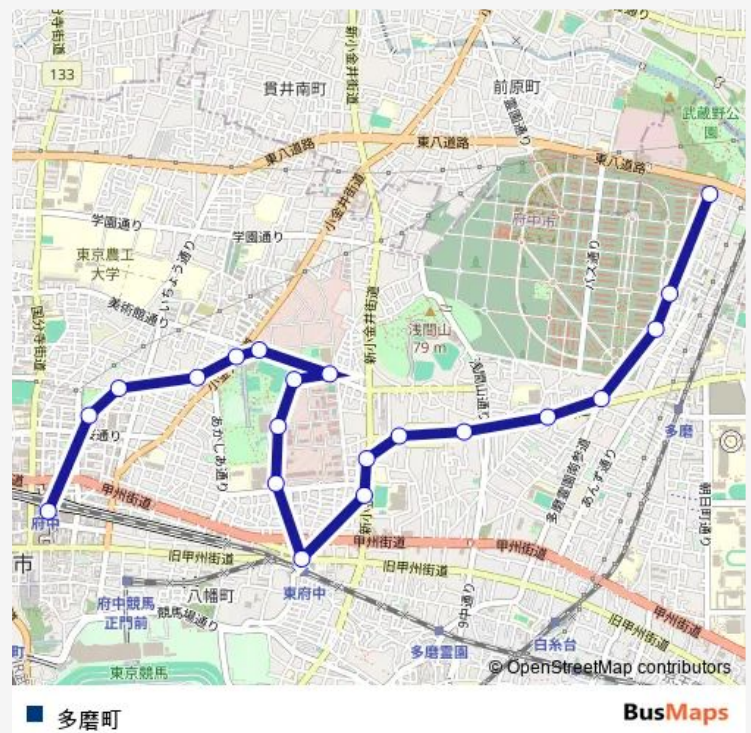

### Direction

多磨町 — 府中駅

20 stops

[Open route schedule](#)

- 多磨町
- 多磨葬祭場前
- 霊園東通り南
- 多磨霊園表門
- 紅葉丘文化センター
- 若松防災センター
- 浅間山公園入口
- 人見街道入口 ( 府中市 )
- 府中工業高校
- 東府中駅
- 芸術劇場
- 市民聖苑前
- 府中の森公園
- 生涯学習センター
- 府中市美術館
- 天神町二丁目
- 富士見通り東 ( 府中市 )
- 府中三郵便局
- ルミエール府中
- 府中駅

### Route schedule

多磨町 — 府中駅

Monday	07:50-18:50
Tuesday	07:50-18:50
Wednesday	07:50-18:50
Thursday	07:50-18:50
Friday	07:50-18:50
Saturday	07:50-18:50
Sunday	07:50-18:50

### Route info

Direction: 多磨町

Stops: 20

Trip Duration: 0 hour 36 min

## Direction

府中駅 — 多磨町

20 stops

[Open route schedule](#)

府中駅  
中央文化センター  
幸町二丁目  
富士見通り東 ( 府中市 )  
天神町二丁目  
府中市美術館  
生涯学習センター  
府中の森公園  
市民聖苑前  
芸術劇場  
東府中駅  
府中工業高校  
人見街道入口 ( 府中市 )  
浅間山公園入口  
若松防災センター  
紅葉丘文化センター  
多磨霊園表門  
霊園東通り南  
多磨葬祭場前  
多磨町