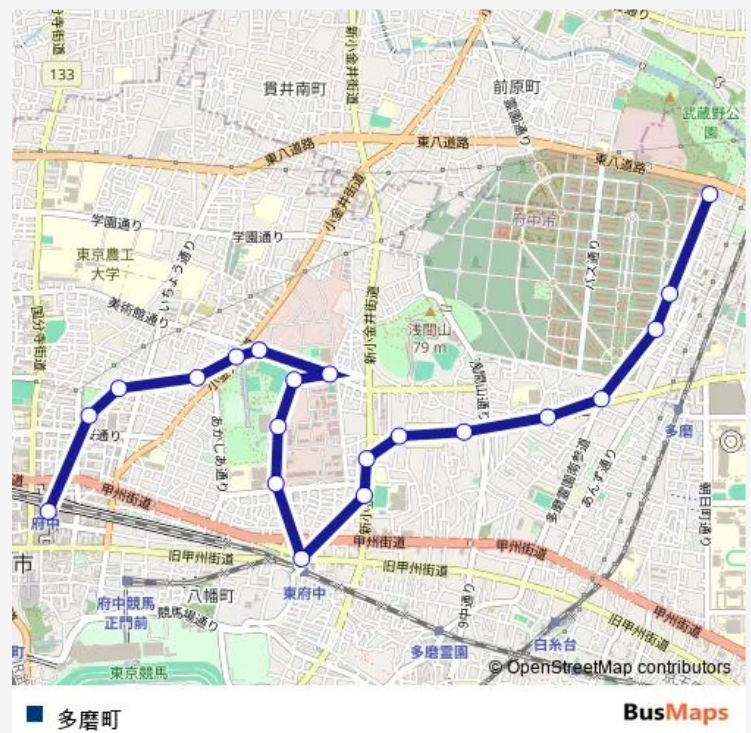

Direction

多磨町 — 府中駅

20 stops

[Open route schedule](#)

- 多磨町
- 多磨葬祭場前
- 霊園東通り南
- 多磨霊園表門
- 紅葉丘文化センター
- 若松防災センター
- 浅間山公園入口
- 人見街道入口 (府中市)
- 府中工業高校
- 東府中駅
- 芸術劇場
- 市民聖苑前
- 府中の森公園
- 生涯学習センター
- 府中市美術館
- 天神町二丁目
- 富士見通り東 (府中市)
- 府中三郵便局
- ルミエール府中
- 府中駅

Route schedule

多磨町 — 府中駅

Monday	07:50-18:50
Tuesday	07:50-18:50
Wednesday	07:50-18:50
Thursday	07:50-18:50
Friday	07:50-18:50
Saturday	07:50-18:50
Sunday	07:50-18:50

Route info

Direction: 多磨町

Stops: 20

Trip Duration: 0 hour 36 min

Direction

府中駅 — 多磨町

20 stops

[Open route schedule](#)

府中駅
中央文化センター
幸町二丁目
富士見通り東 (府中市)
天神町二丁目
府中市美術館
生涯学習センター
府中の森公園
市民聖苑前
芸術劇場
東府中駅
府中工業高校
人見街道入口 (府中市)
浅間山公園入口
若松防災センター
紅葉丘文化センター
多磨霊園表門
霊園東通り南
多磨葬祭場前
多磨町

Route schedule

府中駅 — 多磨町

Monday	08:00-19:30
Tuesday	08:00-19:30
Wednesday	08:00-19:30
Thursday	08:00-19:30
Friday	08:00-19:30
Saturday	08:00-19:30
Sunday	08:00-19:30

Route info

Direction: 府中駅

Stops: 20

Trip Duration: 0 hour 35 min