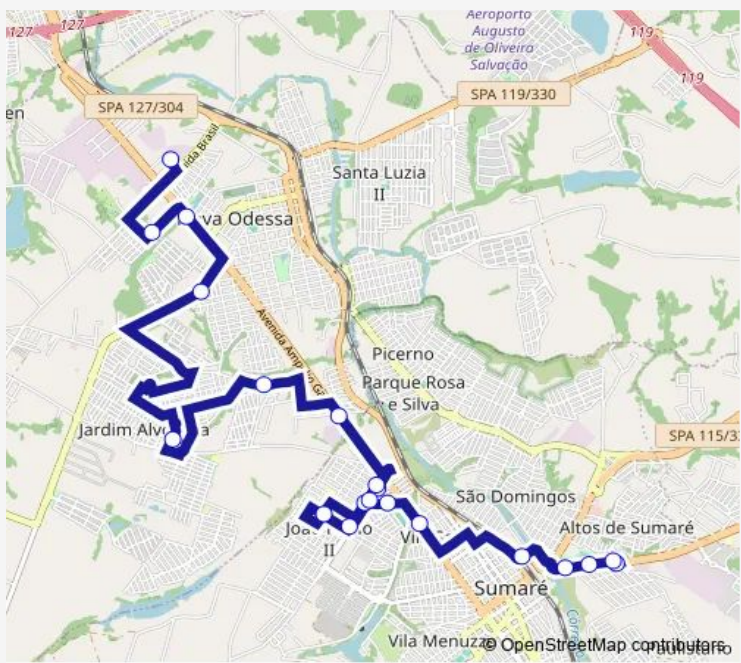

Bus 756 Sumare (Cecap) - Nova Odessa (Marajuara)

[Go to website](#)

Direction
 Rua Antonio Micheli - Ponto Final da Linha 756 - Parque Industrial Fritz Berzin Nova Odessa - SP 13460-000 Brasil — Estacao Metropolitana Cecap - Avenida da Amizade 963-1100

Route schedule
 Rua Antonio Micheli - Ponto Final da Linha 756 - Parque Industrial Fritz Berzin Nova Odessa - SP 13460-000 Brasil — Estacao Metropolitana Cecap - Avenida da Amizade 963-1100

| | |
|-----------|-------|
| Monday | 02:50 |
| Tuesday | 02:50 |
| Wednesday | 02:50 |
| Thursday | 02:50 |
| Friday | 02:50 |
| Saturday | 02:50 |
| Sunday | 02:50 |

Route info

Direction: Rua Antonio Micheli - Ponto Final da Linha 756 - Parque Industrial Fritz Berzin Nova Odessa - SP 13460-000 Brasil

Stops: 29

Trip Duration: 0 hour 30 min

Av. Reboucas 350 - Jardim das Palmeiras (Hortolandia)
Sumare - SP 13172 Brasil

| | |
|-----------|-------|
| Monday | 01:15 |
| Tuesday | 01:15 |
| Wednesday | 01:15 |
| Thursday | 01:15 |
| Friday | 01:15 |
| Saturday | 01:15 |
| Sunday | 01:15 |

Route info

Direction: Estacao Metropolitana Cecap - Avenida da Amizade 963-1100