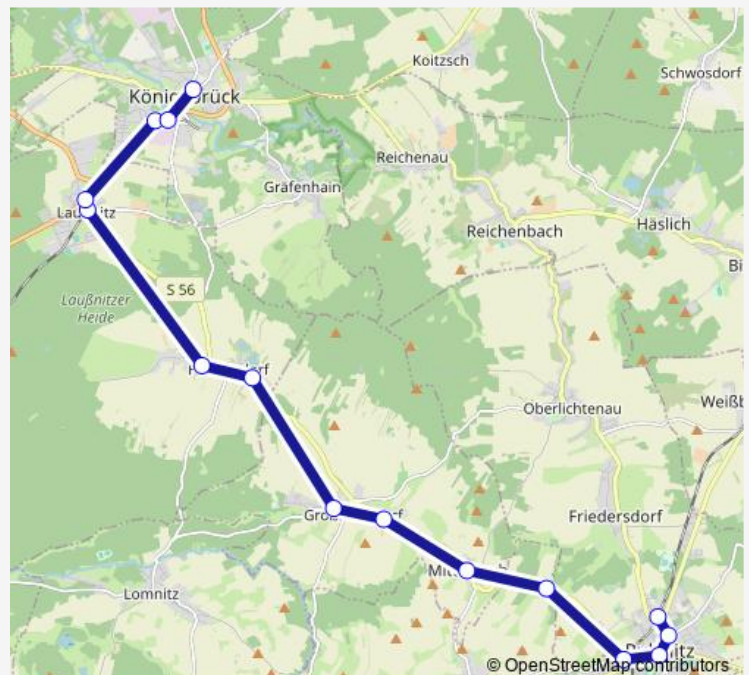

### Direction

Pulsnitz Bahnhof — Königsbrück Weißbacher Str

15 stops

[Open route schedule](#)

Pulsnitz Bahnhof

Pulsnitz Wettinplatz

Pulsnitz Ziegenbalgplatz

Pulsnitz Mittelbacher Str

Königsbrück Feierabendheim

Königsbrück Bahnhof

Königsbrück Weißbacher Str

### Route schedule

Pulsnitz Bahnhof — Königsbrück Weißbacher Str

Monday 05:03-17:20

Tuesday 05:03-17:20

Wednesday 05:03-17:20

Thursday 05:03-17:20

Friday 05:03-17:20

Saturday 10:20-18:20

### Route info

Direction: Pulsnitz Bahnhof

Stops: 15

Trip Duration: 0 hour 39 min

**Direction**

Königsbrück Weißbacher Str — Pulsnitz Bahnhof

16 stops

[Open route schedule](#)