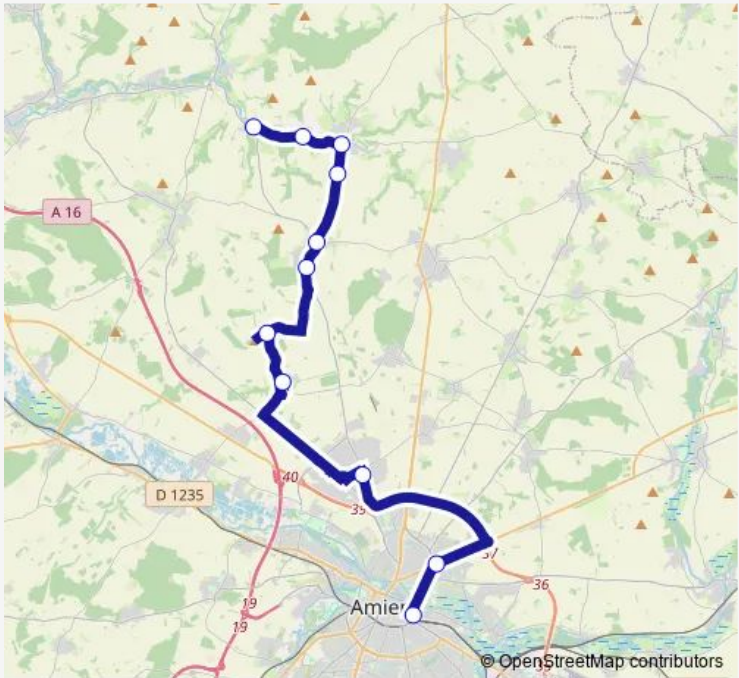

**Bus 756 Havernas - Flesselles - Amiens**

[Go to website](#)

**Direction**  
 Havernas - Rue de la Carrière — Amiens - Gare routière  
 11 stops  
[Open route schedule](#)

- Havernas - Rue de la Carrière
- Wargnies - Place Mahiu
- Naours - Rue d'Amiens
- Naours (LE Moulin) - Route de Flesselles
- Flesselles - Haut Rue de la Vigne
- Flesselles - Bas Route d'Amiens
- Vaux-EN-Amiénois - Hameau de Fremont - Calvaire
- Vaux-EN-Amienois - Place de la Mairie
- Amiens - Arrêt Ametis Dunlop
- Amiens - Arrêt Ametis Voltaire
- Amiens - Gare routière

**Route schedule**  
 Havernas - Rue de la Carrière — Amiens - Gare routière

Monday	06:38-13:05
Tuesday	06:38-13:05
Wednesday	06:38-13:05
Thursday	06:38-13:05
Friday	06:38-13:05
Saturday	06:38-13:05
Sunday	—

**Route info**  
 Direction: Havernas - Rue de la Carrière  
 Stops: 11  
 Trip Duration: 0 hour 50 min

## Direction

Amiens - Gare routière — Havernas - Rue de la Carrière

11 stops

[Open route schedule](#)

Amiens - Gare routière

Amiens - Arrêt Ametis Voltaire

Amiens - Arrêt Ametis Dunlop

Vaux-EN-Amienois - Place de la Mairie