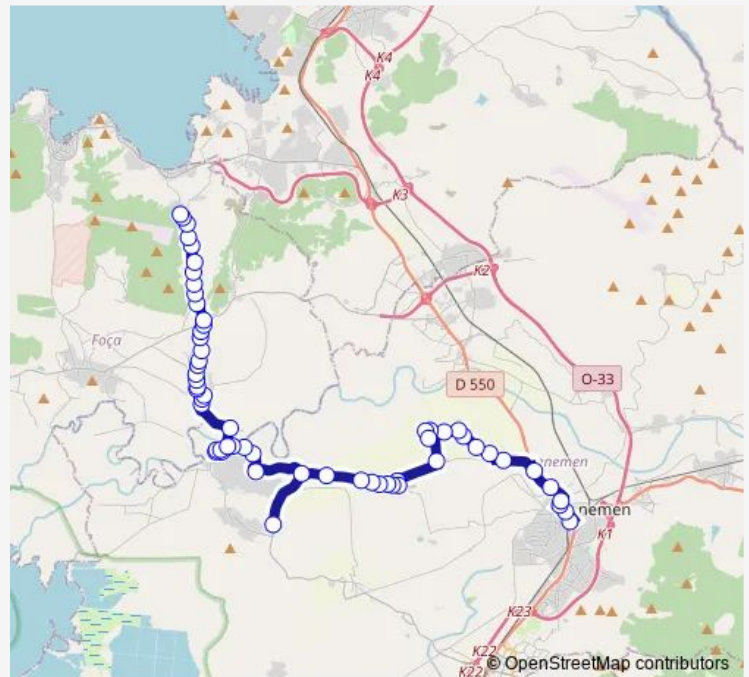

Thursday 06:00-21:00

Friday 06:00-21:00

Saturday 06:00-21:00

Sunday 06:00-20:10

Route info

Direction: Menemen Aktarma Merkezi

Stops: 61

Trip Duration: 1 hour 46 min

756 — Kozbeyli - Menemen Aktarma

BusMaps

Kesik Kanal

Kesik Tarla

Kesik Ova

Villakent Anadolu Lisesi

Çiftlik

Menemen Serbest Bölge