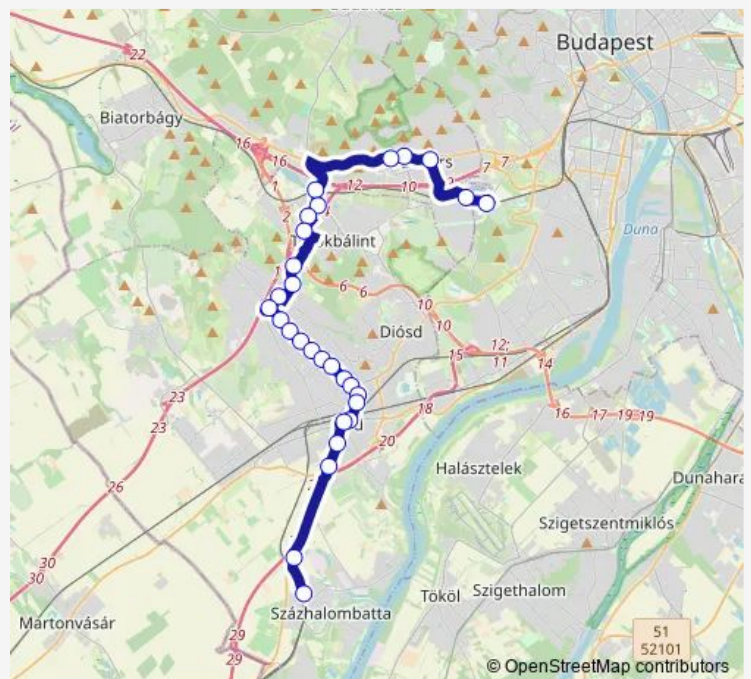

Érd, Aggteleki utca

Érd, Géza utca

Érd, Gellért utca

Route schedule

Budapest, Waldorf általános iskola — Százhalombatta, vasútállomás

Monday	15:45
Tuesday	15:45
Wednesday	15:45
Thursday	15:45
Friday	15:45
Saturday	—
Sunday	—

Route info

Direction: Budapest, Waldorf általános iskola

Stops: 29

Trip Duration: 0 hour 55 min

756 — Budapest - Budaörs - Törökbálint - Érd - Százhalombatta

Érd, Ferenc utca

Érd, Attila utca

Érd, Széchenyi tér

30 stops

[Open route schedule](#)

Százhalombatta, vasútállomás

Százhalombatta, Bentapuszta

Érd, Délibáb utca

Érd, Temető

Érd, Szabadság tér

Érd, Főtér

Friday 06:55

Saturday —

Sunday —

Route info

Direction: Százhalombatta, vasútállomás

Stops: 30

Trip Duration: 0 hour 56 min

Törökbálint, vasútállomás