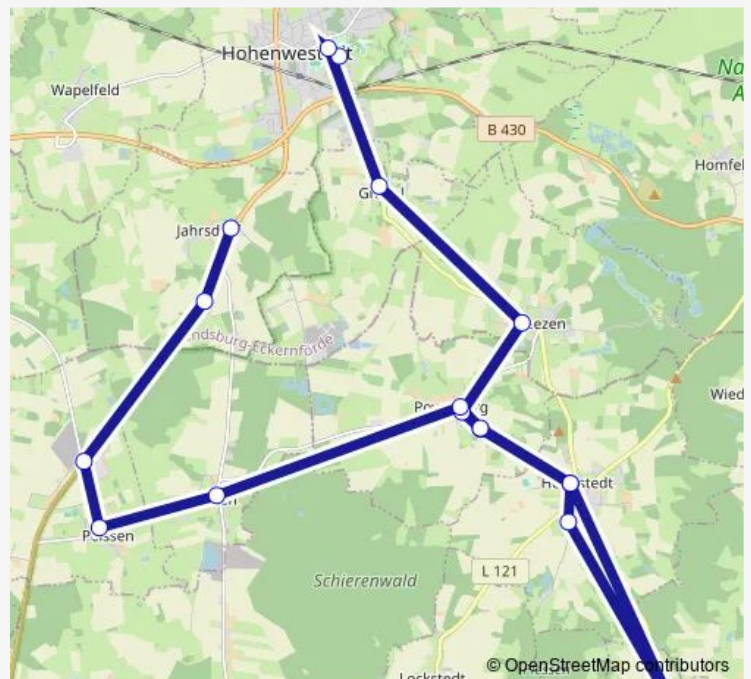

### Direction

Hohenwestedt Schule am Park — Jahrsdorf

17 stops

[Open route schedule](#)

Hohenwestedt Schule am Park

Hohenwestedt Schule Hohe Geest

Grauel

Meezen

Silzen

Peissen Obere Dorfstraße (Mitte)

Peissen Tipohl

Nienjahn Ort

Jahrsdorf

### Route schedule

Hohenwestedt Schule am Park — Jahrsdorf

Monday 12:48

Tuesday 12:48

Wednesday 12:48

Thursday 12:48

Friday 12:48

Saturday —

### Route info

Direction: Hohenwestedt Schule am Park

Stops: 17

Trip Duration: 0 hour 42 min