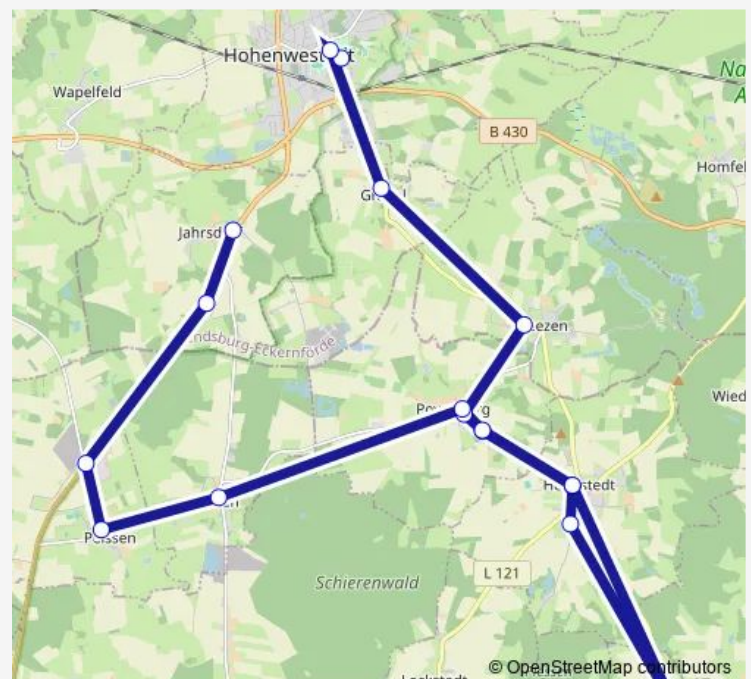

Silzen

Peissen Obere Dorfstraße (Mitte)

Peissen Tipohl

Nienjahn Ort

Jahrsdorf

Route schedule

Hohenwestedt Schule am Park — Jahrsdorf

Monday 12:48

Tuesday 12:48

Wednesday 12:48

Thursday 12:48

Friday 12:48

Saturday —

Sunday —

Route info

Direction: Hohenwestedt Schule am Park

Stops: 17

Trip Duration: 0 hour 42 min

Direction

Hohenwestedt Schule Hohe Geest — Jahrsdorf

14 stops

[Open route schedule](#)

Hohenwestedt Schule Hohe Geest

Hohenwestedt Schule am Park

Grauel

Meezen

Hennstedt(b Itzehoe) Seelust

Rade(b Kellinghusen)

Hennstedt(b Itzehoe) Schulstraße

Poyenberg Am Sportplatz

Poyenberg Meezener Straße

Silzen