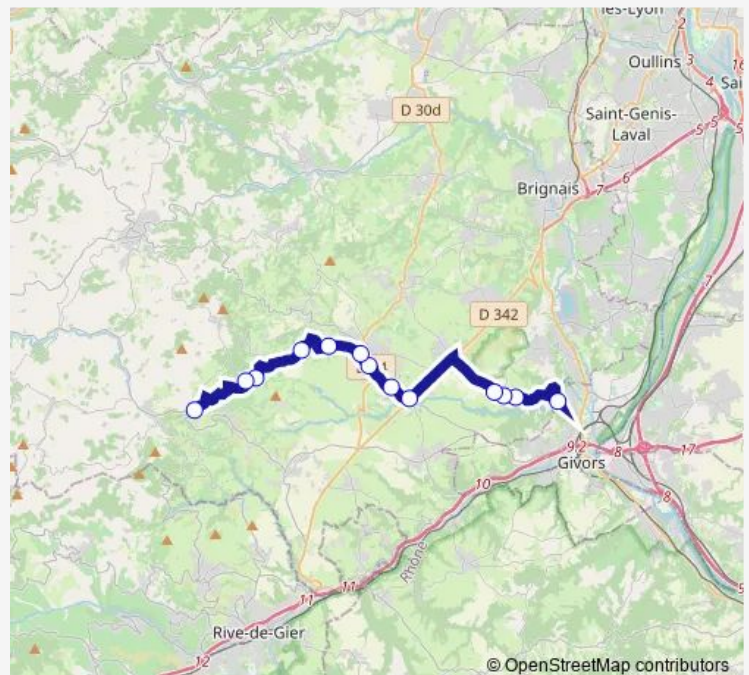

Direction

Givors - Lycee Aragon / Picasso — Riverie - LE Bourg

13 stops

[Open route schedule](#)

Givors - Lycee Aragon / Picasso

Beauvallon - Chassagny L'Ove

Beauvallon - Chassagny LE Chateau

Beauvallon - Chassagny LE Bourg

Riverie - LE Bourg

Route schedule

Givors - Lycee Aragon / Picasso — Riverie - LE Bourg

Monday 17:25-18:15

Tuesday 17:25-18:15

Wednesday 13:15

Thursday 17:25-18:15

Friday 17:25-18:15

Saturday —

Sunday —

Route info

Direction: Givors - Lycee Aragon / Picasso

Stops: 13

Trip Duration: 0 hour 35 min

Direction

Riverie - LE Bourg — Givors - Lycee Aragon / Picasso

13 stops

[Open route schedule](#)

Riverie - LE Bourg

Chabaniere - ST Didier Vendessieux

Chabaniere - ST Sorlin LES Charpes

Chabaniere - ST Sorlin LE Bourg

Chabaniere - ST Sorlin LES Grandes Terres

Mornant - College Ronsard