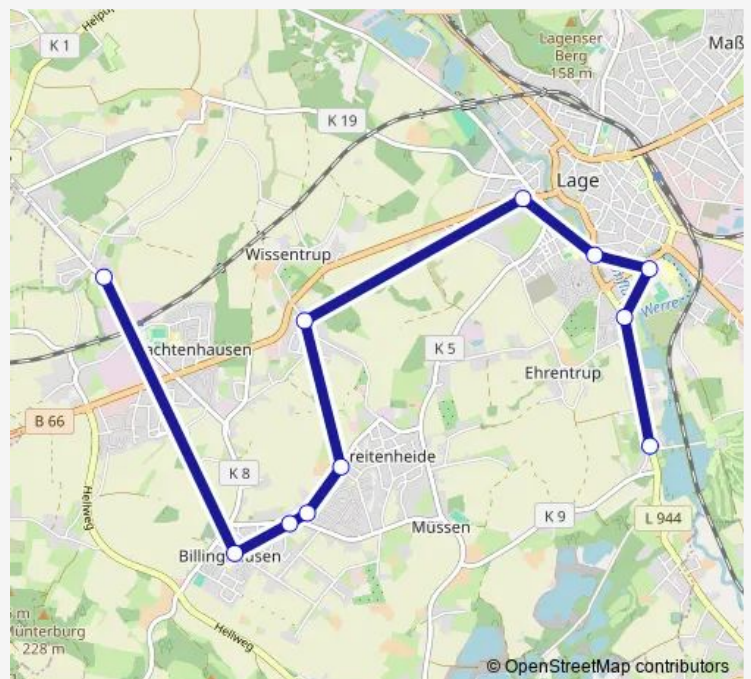

Direction

Lage-Müssen, Junghärtchen — La-Ehlenbruch-AHF-Schule

11 stops

[Open route schedule](#)

Lage-Müssen, Junghärtchen

Lage-Ehrentrup, Büker

Lage, Schulzentrum

Lage, Werrebrücke

Lage (Lippe), Lange Straße

Lage-Wissentrup, Sportplatz

Lage-Billinghsn, Neudörnweg

Lage-Billinghsn, Fichtestraße

Lage-Billinghsn, Steinweg

Lage-Billinghsn, Schule

La-Ehlenbruch-AHF-Schule

Route schedule

Lage-Müssen, Junghärtchen — La-Ehlenbruch-AHF-Schule

Monday 07:14

Tuesday 07:14

Wednesday 07:14

Thursday 07:14

Friday 07:14

Saturday —

Sunday —

Route info

Direction: Lage-Müssen, Junghärtchen

Stops: 11

Trip Duration: 0 hour 27 min

Direction

Detmold, A-H-F-Schule — Lage, Werrebrücke

23 stops

[Open route schedule](#)