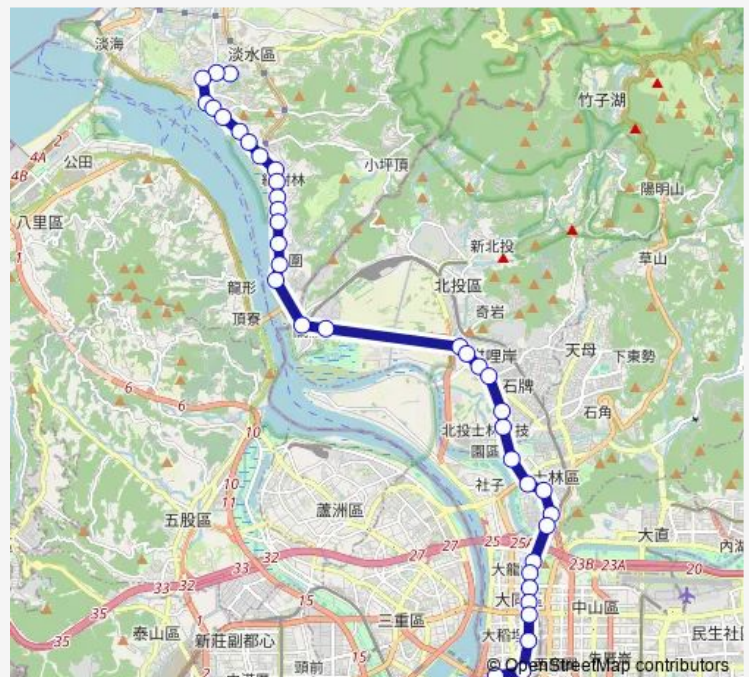

大度立德路口

承德公館路口

立農國小

Route schedule

淡江大學 — 捷運北門站

Monday 00:00-22:00

Tuesday 00:00-22:00

Wednesday 00:00-22:00

Thursday 00:00-22:00

Friday 00:00-22:00

Saturday 00:00

Sunday 00:00

Route info

Direction: 淡江大學

Stops: 38

Trip Duration: 1 hour 24 min

756 — 淡江大學-北門

BusMaps

實踐街口

承德路七段

建民里一

建民里

士林監理站

福港街