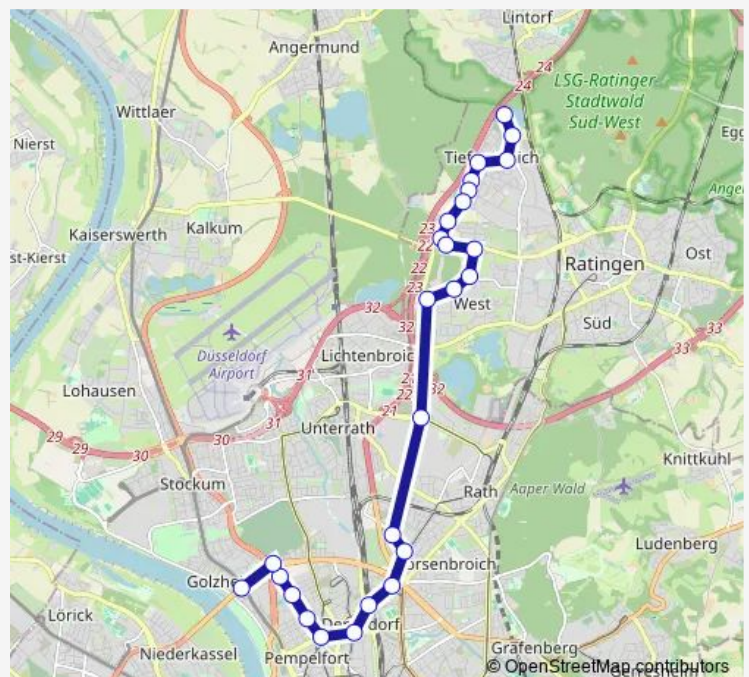

Ratingen Annastraße

Ratingen Am Söttgen

Rtg. Daniel-Goldbach-Straße

Ratingen Angermunder Weg

Ratingen Rotdorn

Ratingen Kaiserswerther Straße

Ratingen Im Rott

Ratingen Dieselstraße

Ratingen Brandenburger Straße

Ratingen Broichhof

D-Dome/Am Hülserhof

D-Vogelsanger Weg

D-Haeselerstraße

D-Heinrichstraße

D-Derendorf S

D-St.-Vinzenz-Krankenhaus

Saturday —

Sunday —

Route info

Direction: Ratingen Tiefenbroich, Friedh.

Stops: 26

Trip Duration: 0 hour 43 min

D-Bankstraße

D-Frankenplatz

D-Haus der Stiftungen

D-Nordfriedhof

D-Theodor-Heuss-Brücke

Direction

D-Theodor-Heuss-Brücke — Ratingen Tiefenbroich, Friedh.

22 stops

[Open route schedule](#)

D-Theodor-Heuss-Brücke