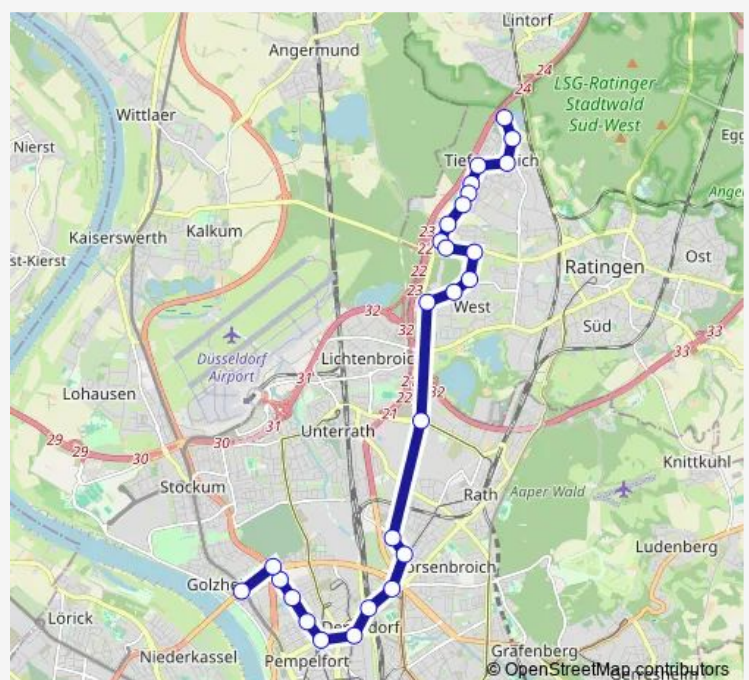

Ratingen Im Rott

Ratingen Dieselstraße

Ratingen Brandenburger Straße

Ratingen Broichhof

D-Dome/Am Hülserhof

D-Vogelsanger Weg

D-Haeselerstraße

D-Heinrichstraße

Thursday 05:02-19:36

Friday 05:02-18:36

Saturday —

Sunday —

Route info

Direction: Ratingen Tiefenbroich, Friedh.

Stops: 26

Trip Duration: 0 hour 43 min

756

BusMaps

D-Bankstraße

D-Frankenplatz

D-Haus der Stiftungen

D-Nordfriedhof

D-Theodor-Heuss-Brücke

Direction

D-Theodor-Heuss-Brücke — Ratingen Tiefenbroich, Friedh.

22 stops

[Open route schedule](#)

D-Theodor-Heuss-Brücke

D-Nordfriedhof

D-Haus der Stiftungen

D-Frankenplatz

D-Bankstraße