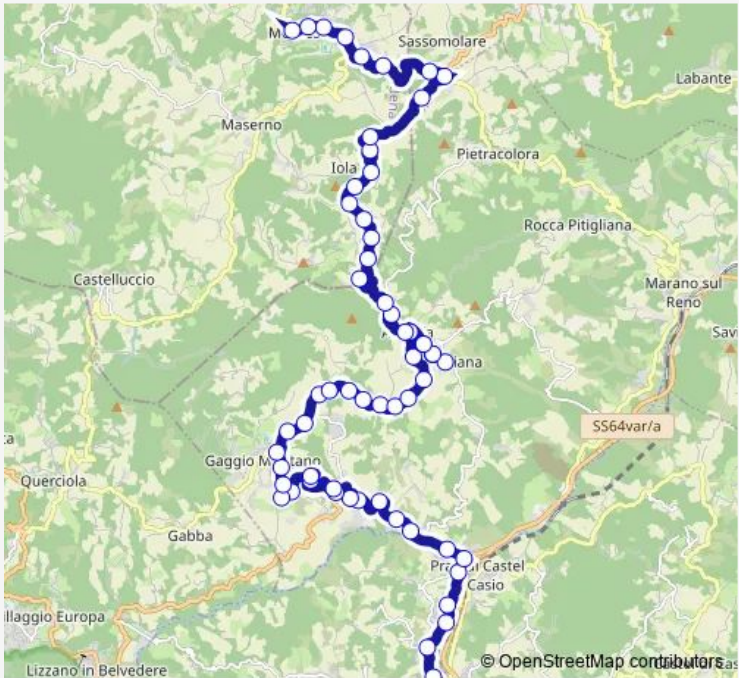

Bus 756 Porretta Terme - Abetaia - Montese

[Go to website](#)

Direction
 Montese — Porretta Terminal
 74 stops
[Open route schedule](#)

- Montese
- Montese Mulino
- Montese Officina Torre
- Montese Zona Artigianale
- Montese LA Padulla
- Maioli
- Piani DI Sotto
- Castel D`Aiano Macello
- CA` Mingarino
- Castel D`Aiano Centro Sportivo
- Castel D`Aiano Bivio Maioli
- IL Poggetto
- Casa Cristina
- Passo Brasa
- Cerro Grosso
- CA` Navetta
- Sassomolare Bivio
- Canevaccia Bivio
- Pedrazzi
- Casa Mario
- Casa DEL Toso

Route schedule
 Montese — Porretta Terminal

Monday	06:02-20:00
Tuesday	06:02-20:00
Wednesday	06:02-20:00
Thursday	06:02-20:00
Friday	06:02-20:00
Saturday	06:45-07:41
Sunday	09:00

Route info
 Direction: Montese
 Stops: 74
 Trip Duration: 1 hour 17 min