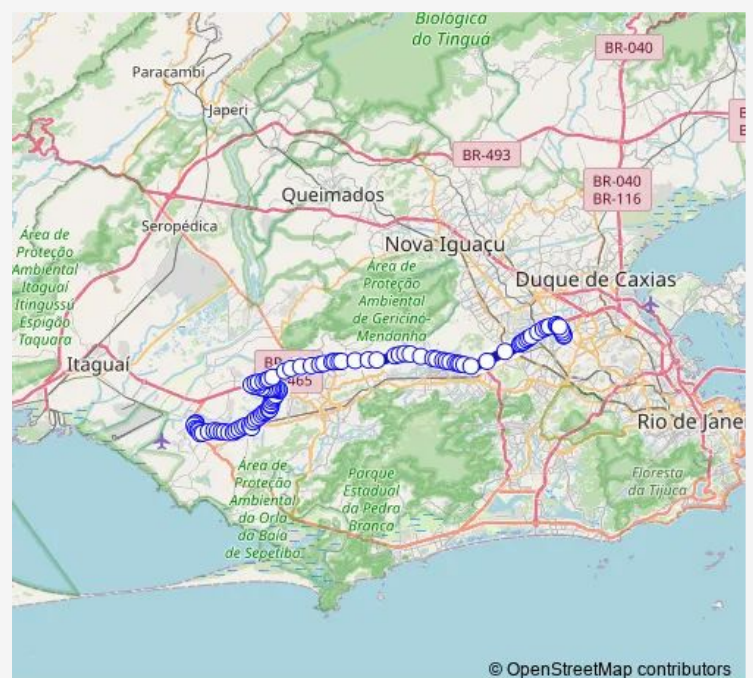

Estação 31 de Outubro

Fazenda dos Palmares

Estação Paciência : Sul

Malabar

Route schedule

Terminal Rodoviário Urbano Álvaro Alberto — Ponto Final: Metrô Coelho Neto

Monday 00:00

Tuesday 00:00

Wednesday 00:00

Thursday 00:00

Friday 00:00

Saturday 00:00

Sunday 00:00

Route info

Direction: Terminal Rodoviário Urbano Álvaro Alberto

Stops: 104

Trip Duration: 1 hour 42 min

756 — Santa Cruz - Coelho Neto

Escola Municipal Dr. José Antônio Ciraudó

Gracinda Freire

Manoel Lourenço Neves

Judival Viana do Carmo

Groselha

Aratimbo