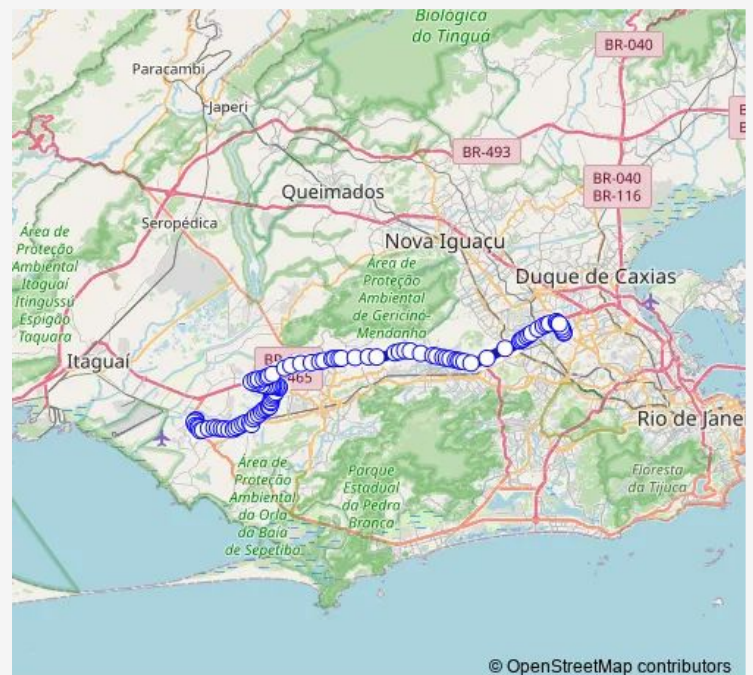

Estação 31 de Outubro

Fazenda dos Palmares

Estação Paciência : Sul

Malabar

Route schedule

Terminal Rodoviário Urbano Álvaro Alberto — Ponto Final:
Metrô Coelho Neto

Monday 00:00

Tuesday 00:00

Wednesday 00:00

Thursday 00:00

Friday 00:00

Saturday 00:00

Sunday 00:00

Route info

Direction: Terminal Rodoviário Urbano Álvaro Alberto

Stops: 104

Trip Duration: 1 hour 32 min

756 — Santa Cruz - Coelho Neto

Escola Municipal Dr. José Antônio Ciraudó

Gracinda Freire

Manoel Lourenço Neves

Judival Viana do Carmo

Groselha

Aratimbo