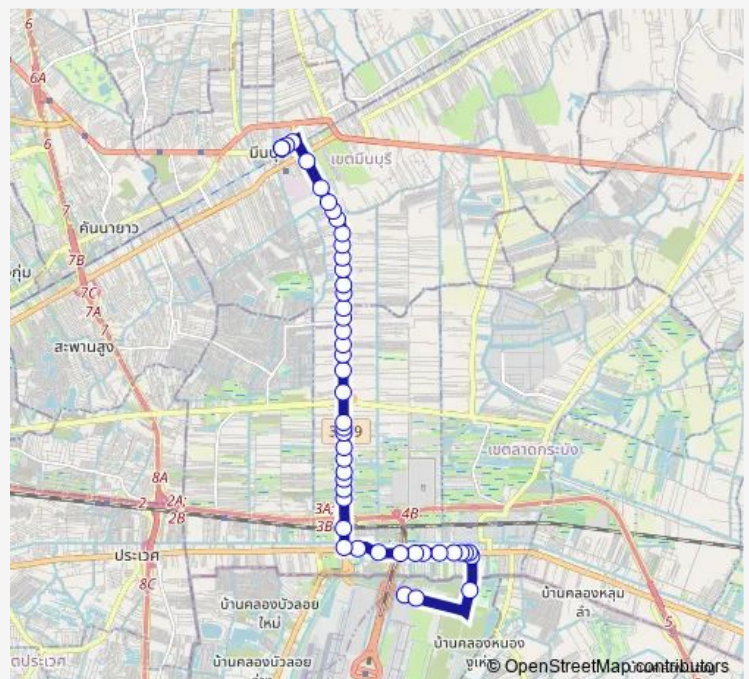

สน.ลาดกระบัง;Lat Krabang Police Station

ตรงข้ามสำนักงานเขตลาดกระบัง;Opposite Ladkrabang District Office

หมู่บ้านเคหะนคร2;Kheha Nakhon 2 Village

ซอยลาดกระบัง 34/4;Soi Ladkrabang 34/4

ปากทางเข้าถนนร่มเกล้า (ฝั่งลาดกระบัง);Entrance Romkloa Road (Latkrabang side)

ตรงข้ามสถานีลาดกระบัง;Train Station Ladkrabang (Opposite)

หมู่บ้านรุ่งกิจวิลล่า 5;Rungkit Villa Village 5

แอร์ลิงค์เรสซิเดนซ์;Airlink Residence

Route schedule

ครัวการบินไทย สุวรรณภูมิ;Suvarnabhumi Thai Catering — ตลาดเก่ามินบุรี;Minburi Old Market

Monday	00:01
Tuesday	00:01
Wednesday	00:01
Thursday	00:01
Friday	00:01
Saturday	00:01
Sunday	00:01

Route info

Direction: ครัวการบินไทย สุวรรณภูมิ;Suvarnabhumi Thai Catering

Stops: 47

Trip Duration: 1 hour 9 min