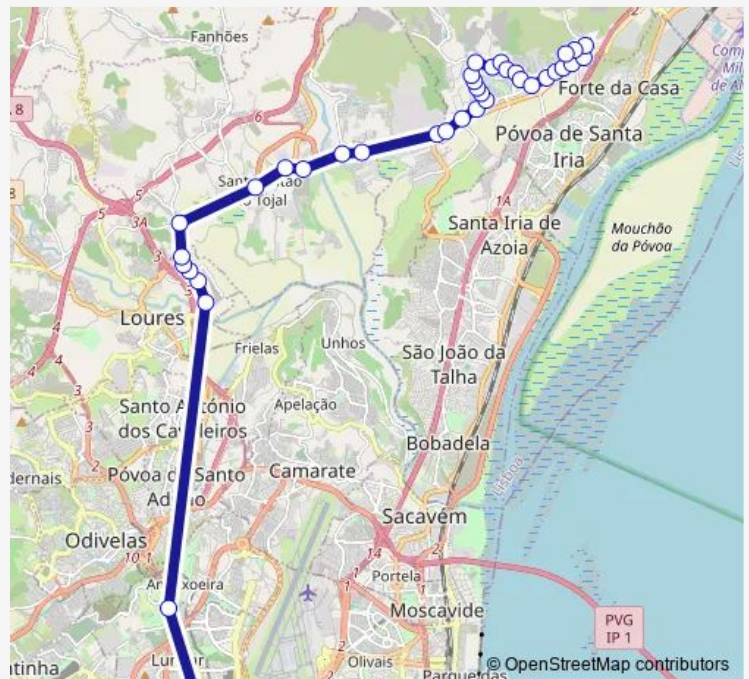

### Route schedule

Lisboa (Campo Grande) — Qta Maranhota (R Capitão Salgueiro Maia)

Monday	10:45-21:35
Tuesday	10:45-21:35
Wednesday	10:45-21:35
Thursday	10:45-21:35
Friday	10:45-21:35
Saturday	07:45
Sunday	—

### Route info

Direction: Lisboa (Campo Grande)

Stops: 37

Trip Duration: 0 hour 50 min

Qta Indias (Av Carlos Pinhão) (X) R Mário Viegas

Qta Indias (Av Carlos Pinhão) (X) R Sofia Mello Br

Casalinho (R Laura Alves Fte Lte 97)