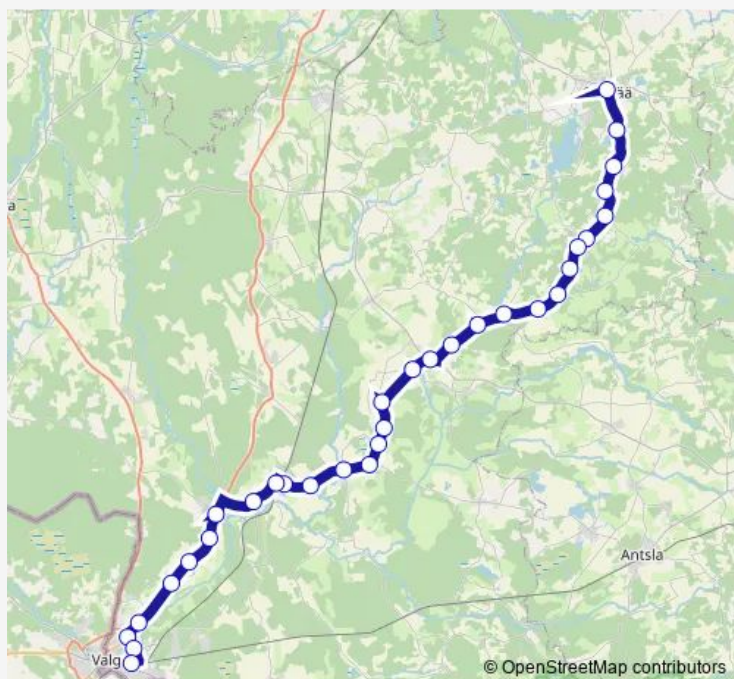

Route schedule

Otepää — Valga bussijaam

Monday	14:10
Tuesday	14:10
Wednesday	14:10
Thursday	14:10
Friday	14:10
Saturday	14:10
Sunday	—

Route info

Direction: Otepää

Stops: 32

Trip Duration: 0 hour 55 min

39E — Otepää - Vidrike - Sangaste - Valga

Tartu

Foori

Valga bussijaam

Direction

Otepää — Valga bussijaam

39 stops

[Open route schedule](#)

Otepää