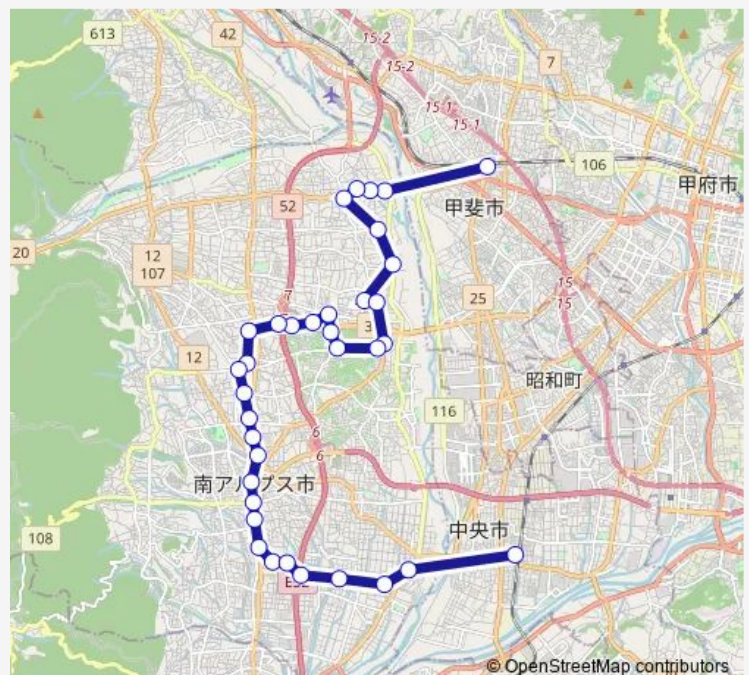

在家塚交差点南 (南アルプス市)

倉庫町団地入口 (南アルプス市)

巨摩共立病院 (南アルプス市)

Route schedule

竜王駅 (南アルプス市) — 東花輪駅 (南アルプス市)

Monday 07:36-19:40

Tuesday 07:36-19:40

Wednesday 07:36-19:40

Thursday 07:36-19:40

Friday 07:36-19:40

Saturday 07:36-19:40

Sunday 07:36-19:40

Route info

Direction: 竜王駅 (南アルプス市)

Stops: 35

Trip Duration: 0 hour 57 min