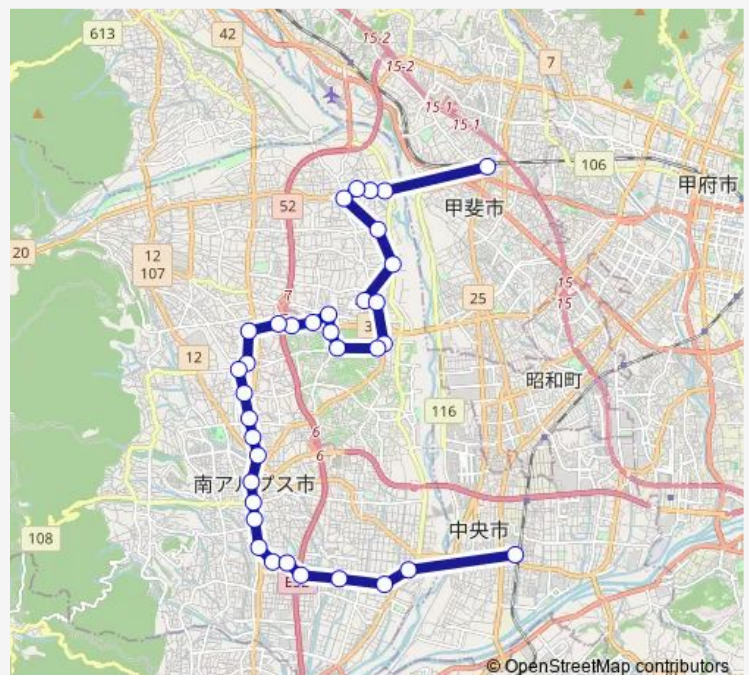

倉庫町団地入口 (南アルプス市)

巨摩共立病院 (南アルプス市)

Route schedule

竜王駅 (南アルプス市) — 東花輪駅 (南アルプス市)

Monday 07:36-19:40

Tuesday 07:36-19:40

Wednesday 07:36-19:40

Thursday 07:36-19:40

Friday 07:36-19:40

Saturday 07:36-19:40

Sunday 07:36-19:40

Route info

Direction: 竜王駅 (南アルプス市)

Stops: 35

Trip Duration: 0 hour 57 min

■ 八田・甲西線 (2・4・6・8便) — 八田・甲西線 (2・4・6・8便) (南ぶすバス : 6号車八田・甲西線) BusMaps