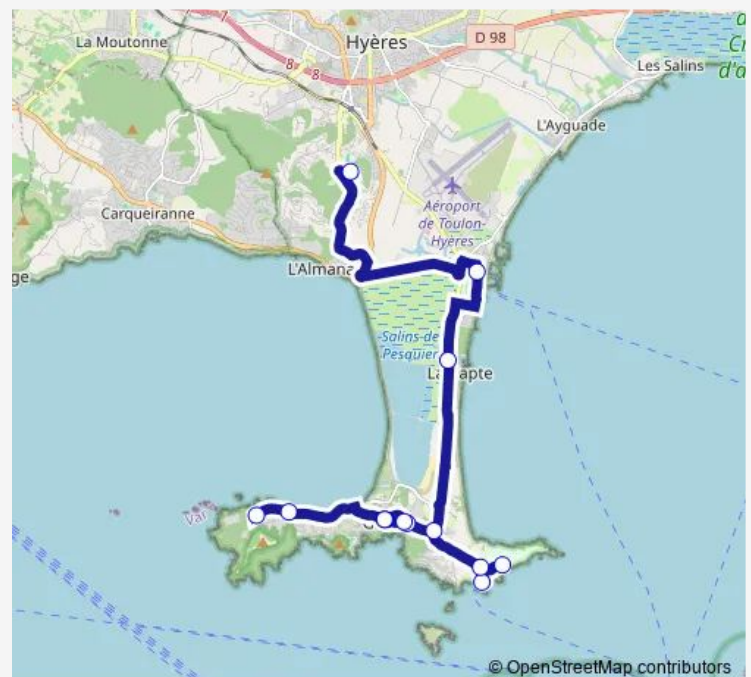

La Capte

Jean Bart

Bona

Potinière

Port La Gavine

Arromanches

Almanarre

Font des Horts

## Route schedule

Tour Fondue — Lycée Costebelle

Monday	07:20
Tuesday	07:20
Wednesday	07:20
Thursday	07:20
Friday	07:20
Saturday	—
Sunday	—

## Route info

Direction: Tour Fondue

Stops: 22

Trip Duration: 0 hour 25 min

HY09 — Lycée Costebelle depuis Tour Fondue - Giens

## Direction

Lycée Costebelle — Parc Chevaliers

13 stops

[Open route schedule](#)

Lycée Costebelle

Port La Gavine

La Capte

Arbanais