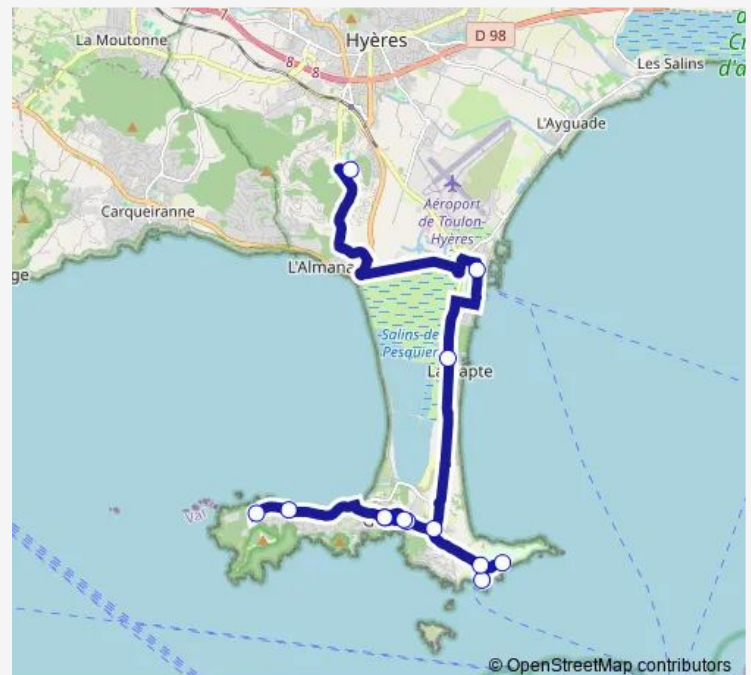

Thursday 07:20

Friday 07:20

Saturday —

Sunday —

Route info

Direction: Tour Fondue

Stops: 22

Trip Duration: 0 hour 25 min

Hy09 — Lycée Costebelle depuis Tour Fondue - Giens

Direction

Lycée Costebelle — Parc Chevaliers

13 stops

[Open route schedule](#)

Lycée Costebelle

Port La Gavine

La Capte