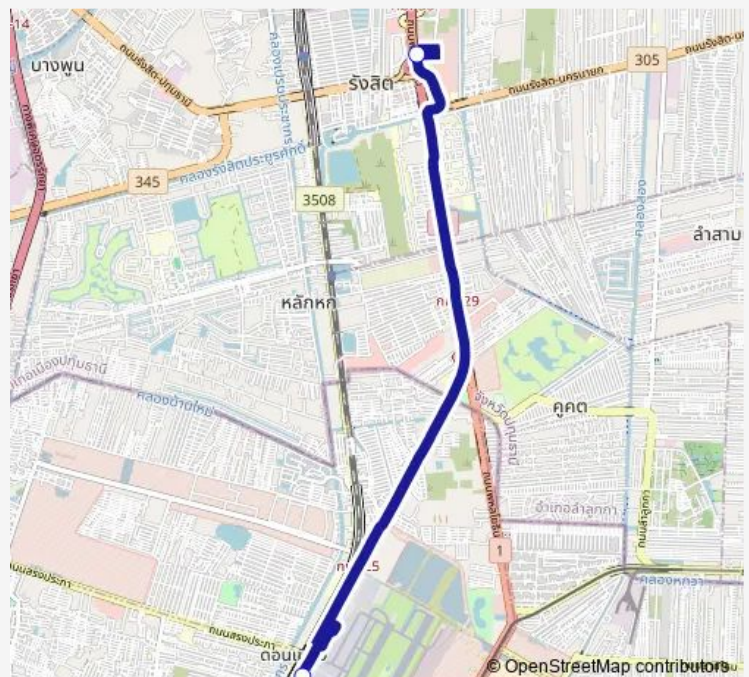

[Open route schedule](#)

อาคารผู้โดยสาร 1 ชั้น 1 ประตู 6;Donmueng Terminal 1 (Exit 6)

อาคารผู้โดยสาร 2 ชั้น 1 ประตู 12;Donmueng Terminal 2 Floor 1 Exit 12

ฟิวเจอร์พาร์ครังสิต;Future Park Rangsit

Route schedule

อาคารผู้โดยสาร 1 ชั้น 1 ประตู 6;Donmueng Terminal 1 (Exit 6) — ฟิวเจอร์พาร์ครังสิต;Future Park Rangsit

Monday	00:00
Tuesday	00:00
Wednesday	00:00
Thursday	00:00
Friday	00:00
Saturday	00:00
Sunday	00:00

Route info

Direction: อาคารผู้โดยสาร 1 ชั้น 1 ประตู 6;Donmueng Terminal 1 (Exit 6)

Stops: 3

Trip Duration: 0 hour 11 min

Direction

ฟิวเจอร์ปาร์ครังสิต;Future Park Rangsit — อาคารผู้โดยสาร 1 ชั้น 1 ประตู 6;Donmueng Terminal 1 (Exit 6)

3 stops

[Open route schedule](#)

ฟิวเจอร์ปาร์ครังสิต;Future Park Rangsit

อาคารผู้โดยสาร 2 ชั้น 1 ประตู 12;Donmueng Terminal 2 Floor 1 Exit 12

อาคารผู้โดยสาร 1 ชั้น 1 ประตู 6;Donmueng Terminal 1 (Exit 6)

Route schedule