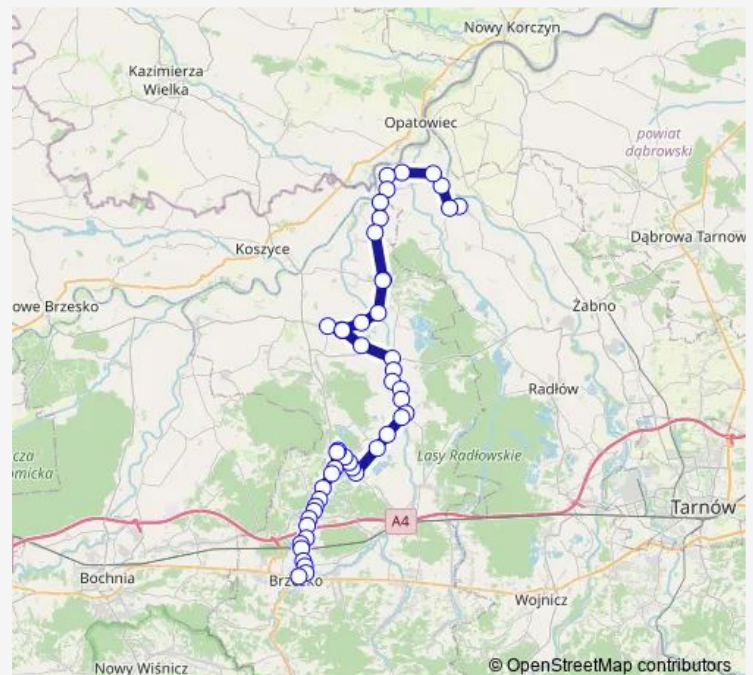

### Route schedule

Brzesko Dworzec Autobusowy — Wietrzychowice

Monday 07:10-18:25

Tuesday 07:10-18:25

Wednesday 07:10-18:25

Thursday 07:10-18:25

Friday 07:10-18:25

Saturday 07:10-15:20

### Route info

Direction: Brzesko Dworzec Autobusowy

Stops: 49

Trip Duration: 1 hour 12 min

■ A5

BusMaps

Przyborów Remiza

Borzęcin Igłopol

## Route info

Direction: Wietrzychowice

Stops: 49

Trip Duration: 1 hour 10 min

Borzęcin 726

Borzęcin Igłopol

Przyborów Remiza

Przyborów Kościół