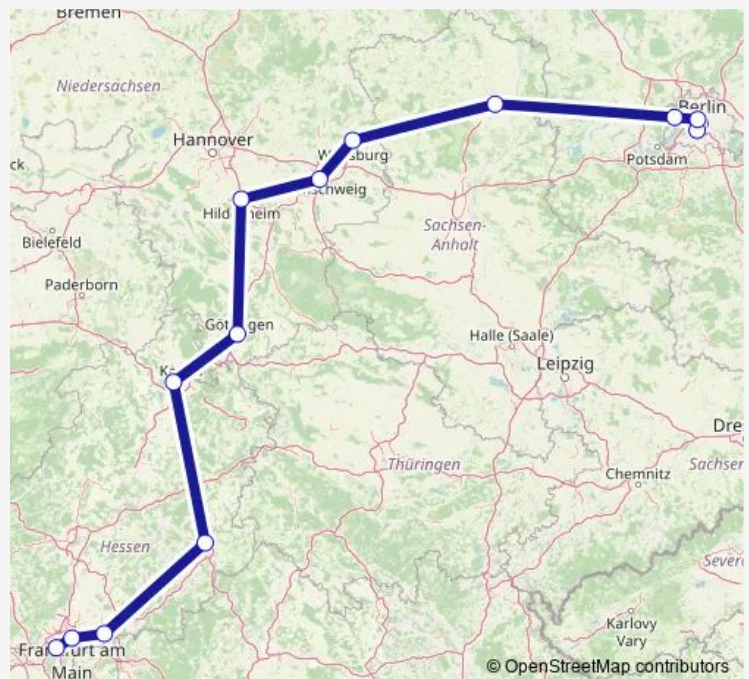

S Spandau Bhf (Berlin)

Stendal Hbf

Wolfsburg, Hauptbahnhof

Braunschweig, Hauptbahnhof

Hildesheim Hauptbahnhof

Göttingen

Kassel Bahnhof Wilhelmshöhe

Fulda Bahnhof

Frankfurt (Main) Südbahnhof

Frankfurt (Main) Flughafen Fernbahnhof

Route schedule

S Südkreuz Bhf (Berlin) — Frankfurt (Main) Flughafen Fernbahnhof

Monday	09:12
Tuesday	09:12
Wednesday	09:12
Thursday	09:12
Friday	09:12
Saturday	09:12
Sunday	09:12

Route info

Direction: S Südkreuz Bhf (Berlin)

Stops: 12

Trip Duration: 4 hour 39 min

Direction

Kassel Bahnhof Wilhelmshöhe — S Südkreuz Bhf (Berlin)

9 stops

[Open route schedule](#)