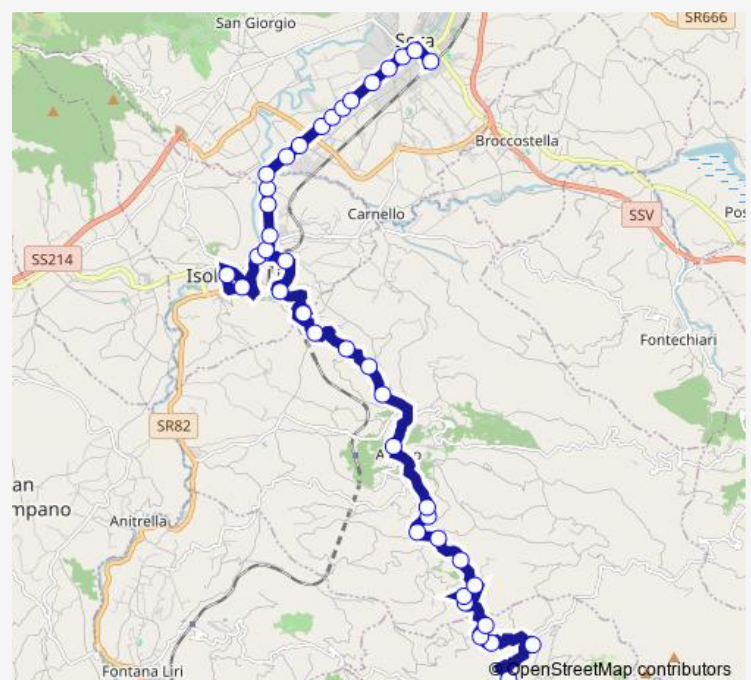

Arpino | Vallefredda # f7015

Isola Liri | Abate # f7016

Isola Liri | Via Arpino Via Pagliarola # f7017

Route schedule

Santopadre | Piazza Marconi # f6805 — Sora | Stazione FS # f5890

Monday 15:15

Tuesday 15:15

Wednesday 15:15

Thursday 15:15

Friday 15:15

Saturday 15:15

Sunday —

Route info

Direction: Santopadre | Piazza Marconi # f6805

Stops: 42

Trip Duration: 0 hour 50 min

Ar946d — Santopadre - Sora # Ar946d

Isola Liri | Via Arpino Via Poggio # f7018

Isola Liri | Stazione FS # f7019

Isola Liri | Via Napoli Via Capitino # f7020

Isola Liri | Via Po # f7495

Isola Liri | Largo Tavernanova # f5879

Isola Liri | Via Tavernanova Via Cataldi # f5880

Isola Liri | Via Borgonuovo Via Carnello # f5881

Isola Liri | Via Borgonuovo Via Panzacchi # f5882

Isola Liri | Via Borgonuovo Via Campo Grilli # f5883