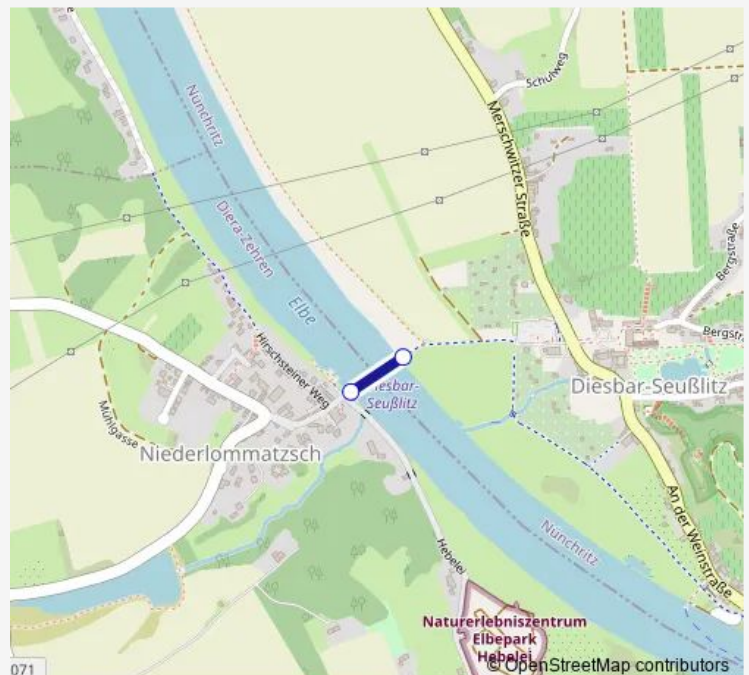

# Ferry F 28

[Go to website](#)**Direction**

Niederlommatszsch Fährstelle — Fährstelle Seußlitz

2 stops

[Open route schedule](#)

Niederlommatszsch Fährstelle

Fährstelle Seußlitz

**Route schedule**

Niederlommatszsch Fährstelle — Fährstelle Seußlitz

|           |             |
|-----------|-------------|
| Monday    | 06:00-19:50 |
| Tuesday   | 06:00-19:50 |
| Wednesday | 06:00-19:50 |
| Thursday  | 06:00-19:50 |
| Friday    | 06:00-19:50 |
| Saturday  | 10:00-19:50 |
| Sunday    | 10:00-19:50 |

**Route info**

Direction: Niederlommatszsch Fährstelle

Stops: 2

Trip Duration: 0 hour 2 min

■ F 28

### Direction

Fährstelle Seußlitz — Niederlommatszsch Fährstelle

2 stops

[Open route schedule](#)

Fährstelle Seußlitz

Niederlommatszsch Fährstelle