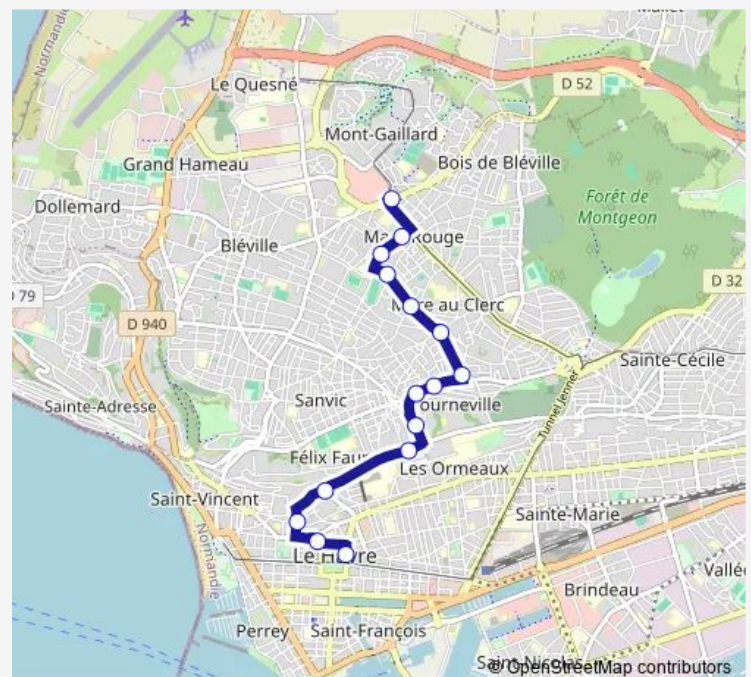

### Route schedule

Mt Gaillard — Hôtel de Ville

Monday 08:20-13:02

Tuesday 08:20-13:02

Wednesday 08:20-13:02

Thursday 08:20-13:02

Friday 08:20-13:02

Saturday 07:28

### Route info

Direction: Mt Gaillard

Stops: 15

Trip Duration: 0 hour 20 min

C6 — Hôtel de Ville - Mt Gaillard