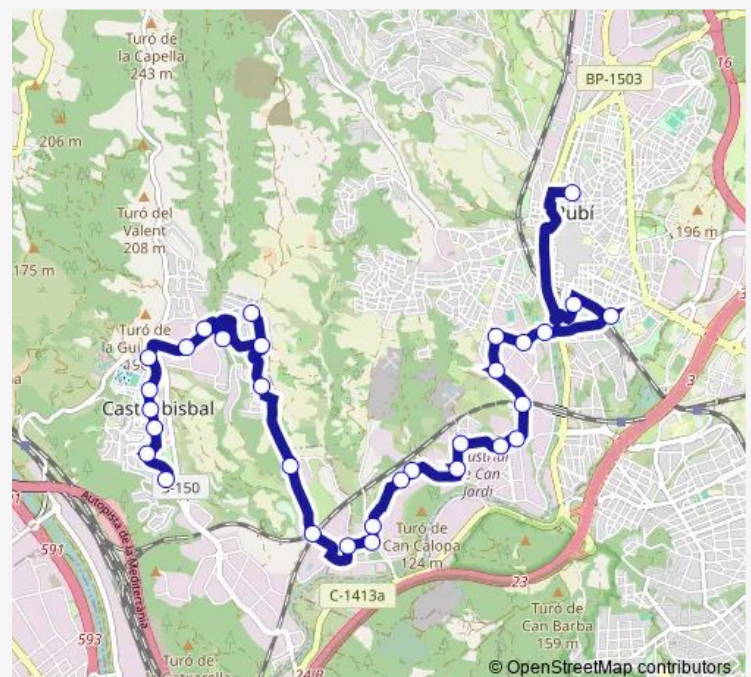

Monday 06:30-22:30

Tuesday 06:30-22:30

Wednesday 06:30-22:30

Thursday 06:30-22:30

Friday 06:30-22:30

Saturday —

Sunday —

Route info

Direction: Rubí. CAP Mútua

Stops: 31

Trip Duration: 0 hour 34 min

C6 — Castellbisbal - Rubí

Castellbisbal. C. d'Enric Granados / Ptge. de Jaume Aragay

Castellbisbal. Av Gayarre - C. dels Motors

Castellbisbal. Masia Can Campanyà

Trip Duration: 0 hour 37 min

Rubí. Roma

Rubí. Dublín

Rubí. París

Rubí. Cova Solera

Rubí. Edison

Rubí. Riera - Guardiet

Rubí. CAP Mútua