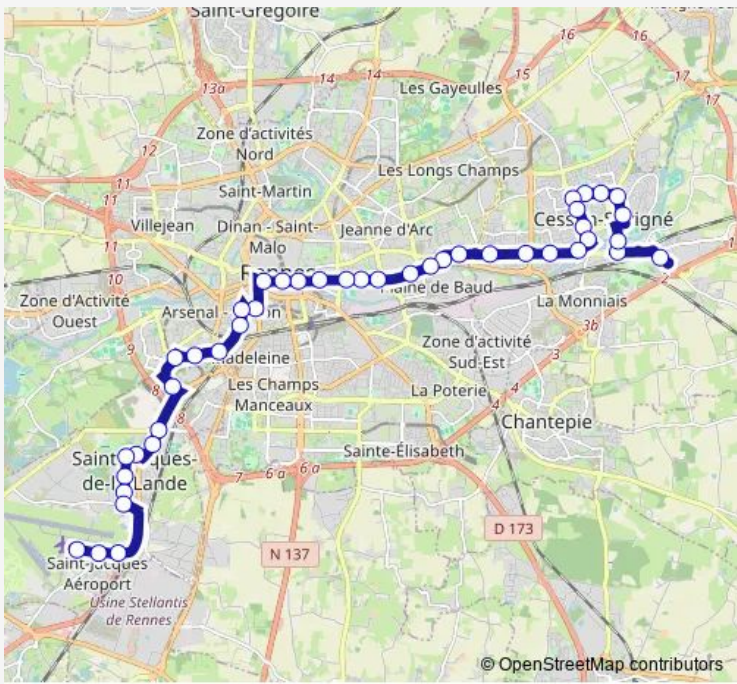

**Bus C6 Cesson-Sévigné (Rigourdière) <> Saint-Jacques-de-la-Lande (Aéroport)**

[Go to website](#)

**Direction**  
 Aéroport — Rigourdière  
 43 stops  
[Open route schedule](#)

- Aéroport
- Aire Libre
- Abbé Grimault
- Morinays
- Collège Jean Moulin
- Médiathèque
- Jean Marin
- Jean Jaurès
- Roger Dodin
- Gaité
- Dominos
- Jules Maniez
- Coeur de Courrouze
- Jules Verne
- Saint-Conwoïon
- Redon
- Cité Judiciaire
- Place de Bretagne
- République
- Musée Beaux Arts
- Paul Bert

Route schedule  
 Aéroport — Rigourdière

Monday	05:18-24:00
Tuesday	05:18-24:00
Wednesday	05:18-24:00
Thursday	05:18-01:00 <sup>+1</sup>
Friday	05:18-01:00 <sup>+1</sup>
Saturday	05:56-01:00 <sup>+1</sup>
Sunday	08:20-24:00

Route info  
 Direction: Aéroport  
 Stops: 43  
 Trip Duration: 1 hour 4 min

**C6 — Cesson-Sévigné (Rigourdière) <> Saint-Jacques-de-la-Lande (Aéroport)** **BusMaps**

Pont de Châteaudun

Robidou

Pont de Strasbourg

## Route info

Direction: Rigourdière

Stops: 43

Trip Duration: 1 hour 0 min

Place de Bretagne

Cité Judiciaire

Redon

Saint-Conwoïon