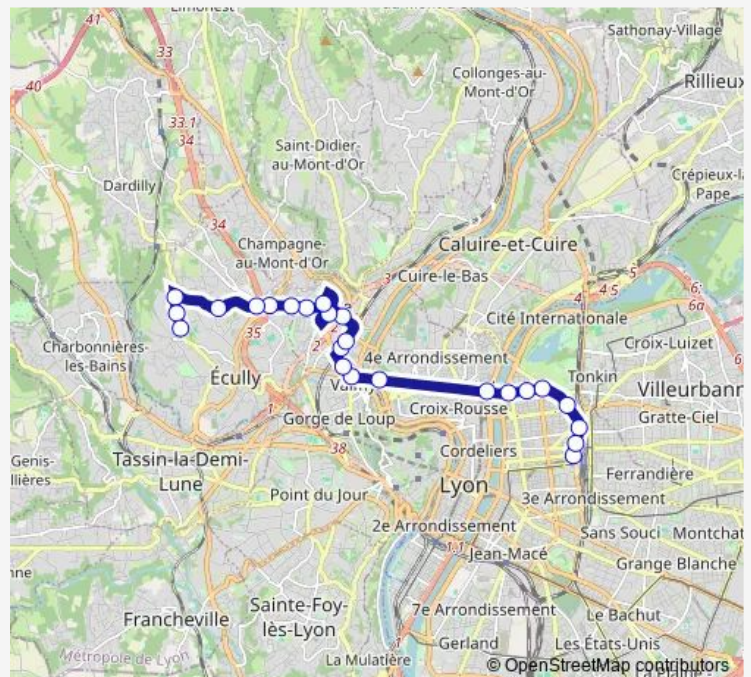

### Direction

Gare Part-Dieu V.Merle — Campus Lyon Ouest

24 stops

[Open route schedule](#)

- Gare Part-Dieu V.Merle
- Part-Dieu Jules Favre
- Brotteaux
- Vitton - Belges
- Parc Tête d'Or Duquesne
- Félix Jacquier
- Duquesne - Foch
- Pont De Lattre Rd
- Serin - Saint-Charles
- Valmy
- Tissot
- Place de Paris
- Gare de Vaise-G.Collomb
- Mouillard
- La Piementé
- Duchère Piscine
- Duchère Martinière
- Centre Social Sauvegarde
- Echangeur Sauvegarde
- Echangeur du Pérolier
- Centre commercial Ecully

### Route schedule

Gare Part-Dieu V.Merle — Campus Lyon Ouest

Monday	05:10-00:10 <sup>+1</sup>
Tuesday	05:10-00:10 <sup>+1</sup>
Wednesday	05:10-00:10 <sup>+1</sup>
Thursday	05:10-00:10 <sup>+1</sup>
Friday	05:10-00:10 <sup>+1</sup>
Saturday	05:10-00:10 <sup>+1</sup>
Sunday	06:25-00:10 <sup>+1</sup>

### Route info

Direction: Gare Part-Dieu V.Merle

Stops: 24

Trip Duration: 0 hour 37 min

■ C6 — Gare Part-Dieu V.Merle -> Campus Lyon Ouest

Pontet Crases

Ecully Grandes Ecoles

Campus Lyon Ouest

## Direction

Campus Lyon Ouest — Gare Part-Dieu V.Merle

24 stops

[Open route schedule](#)

Campus Lyon Ouest

Ecully Grandes Ecoles

Pontet Crases

Centre commercial Ecully