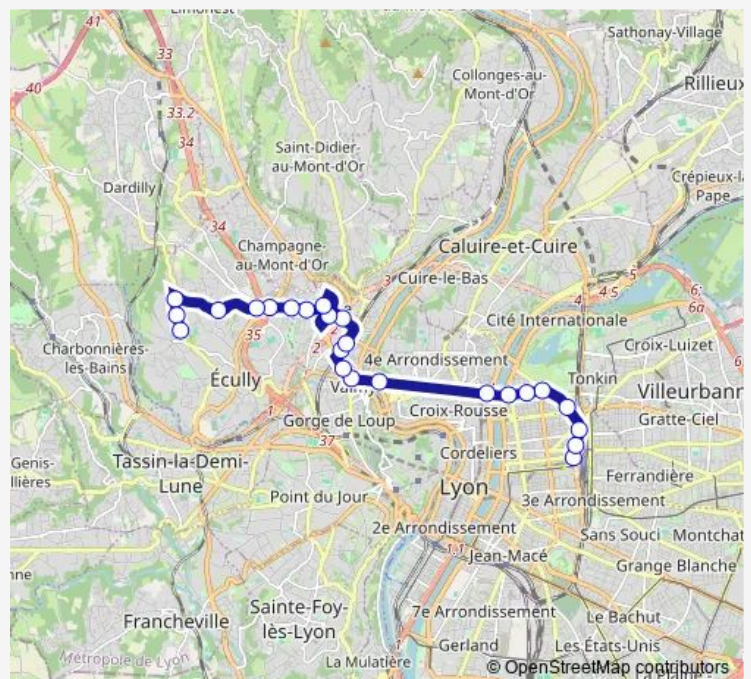

### Direction

Gare Part-Dieu V.Merle — Campus Lyon Ouest

24 stops

[Open route schedule](#)

- Gare Part-Dieu V.Merle
- Part-Dieu Jules Favre
- Brotteaux
- Vitton - Belges
- Parc Tête d'Or Duquesne
- Félix Jacquier
- Duquesne - Foch
- Pont De Lattre Rd
- Serin - Saint-Charles
- Valmy
- Tissot
- Place de Paris
- Gare de Vaise-G.Collomb
- Mouillard
- La Piementé
- Duchère Piscine
- Duchère Martinière
- Centre Social Sauvegarde
- Echangeur Sauvegarde
- Echangeur du Pérolier
- Centre commercial Ecully

### Route schedule

Gare Part-Dieu V.Merle — Campus Lyon Ouest

Monday	05:10-00:10 <sup>+1</sup>
Tuesday	05:10-00:10 <sup>+1</sup>
Wednesday	05:10-00:10 <sup>+1</sup>
Thursday	05:10-00:10 <sup>+1</sup>
Friday	05:10-00:10 <sup>+1</sup>
Saturday	05:10-00:10 <sup>+1</sup>
Sunday	06:25-00:10 <sup>+1</sup>

### Route info

Direction: Gare Part-Dieu V.Merle

Stops: 24

Trip Duration: 0 hour 33 min

■ C6 — Gare Part-Dieu V.Merle -> Campus Lyon Ouest

Pontet Crases

Ecully Grandes Ecoles

Campus Lyon Ouest

## Direction

Campus Lyon Ouest — Gare Part-Dieu V.Merle

24 stops

[Open route schedule](#)

Campus Lyon Ouest

Ecully Grandes Ecoles

Pontet Crases

Centre commercial Ecully