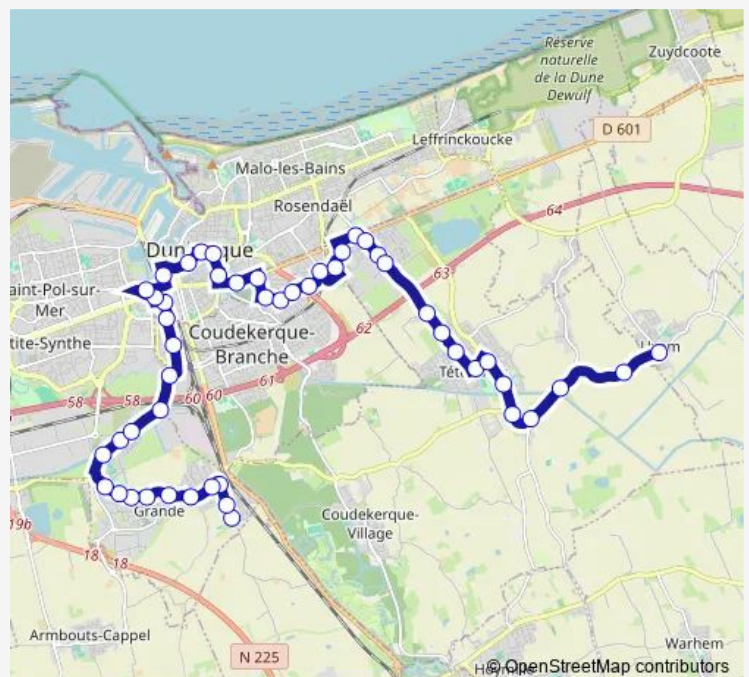

Churchill

Hopital

Myosotis

Route schedule

Place D'Uxem — Cappelle LA Grande Croizat

Monday	07:25-19:00
Tuesday	07:25-19:00
Wednesday	07:25-19:00
Thursday	07:25-19:00
Friday	07:25-19:00
Saturday	07:25-19:00
Sunday	08:18-10:18

Route info

Direction: Place D'Uxem

Stops: 47

Trip Duration: 0 hour 52 min

C6 — Cappelle-LA-Grande Croizat - Teteghem Vandermeersch Cimetiere

Stade Tribut

Pompiers

Royer