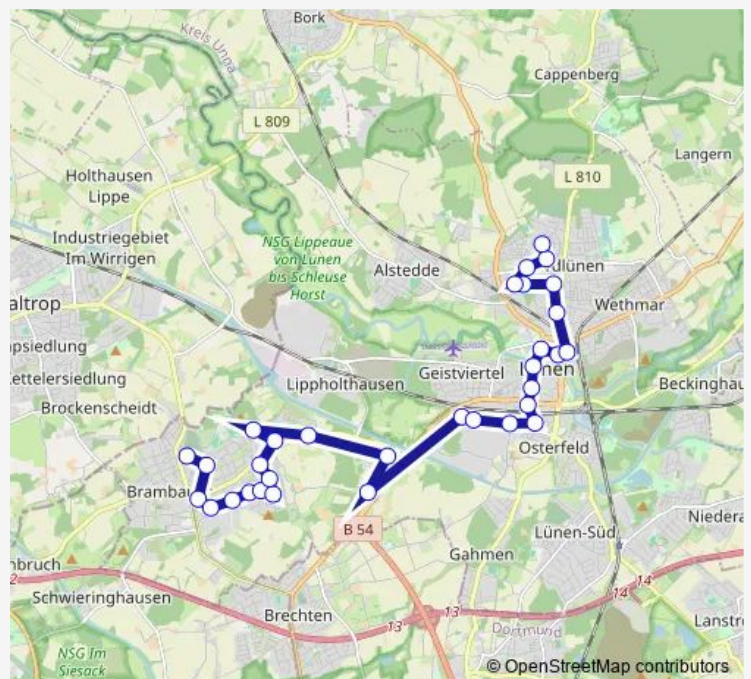

Thursday —

Friday 05:19-18:13

Saturday —

Sunday —

Route info

Direction: Nordlünen, Schulzentrum Brusenkamp

Stops: 31

Trip Duration: 0 hour 51 min

■ C6 — Lünen - Brambauer - Wethmar

Brambauer, Hasenweg

Brambauer, Mühlenbachstr.

Brambauer, Espelweg

Brambauer, An der Becke

Brambauer, Reichsweg

Brambauer, Rudolfstr.

Brambauer, Gustav-Sybrecht-Str

Brambauer, Verkehrshof

Brambauer, Friedhofstraße

Brambauer, Friedhof

Direction

Brambauer, Friedhof — Nordlünen, Schulzentrum
Brusenkamp

32 stops

[Open route schedule](#)

Brambauer, Friedhof

Brambauer, Friedhofstraße

Brambauer, Verkehrshof

Brambauer, Gustav-Sybrecht-Str

Brambauer, Rudolfstr.

Brambauer, Reichsweg

Brambauer, An der Becke

Brambauer, Espelweg

Brambauer, Mühlenbachstr.