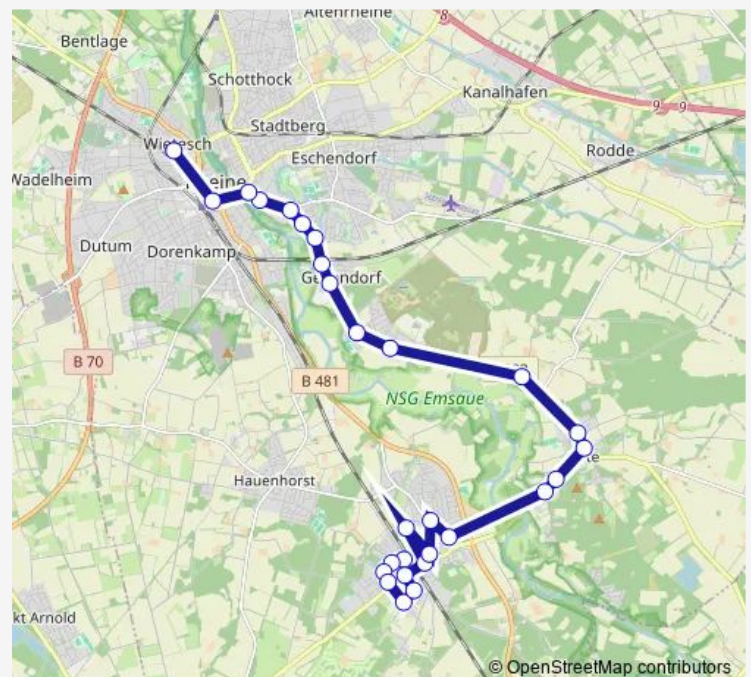

Mesum, Bahnhof

Mesum, Bürgerstr.

Route schedule

Rheine, Kopernikus-Gymnasium — Mesum, Bürgerstr.

Monday 15:05-16:05

Tuesday 13:25-13:23

Wednesday 15:05-16:05

Thursday 16:05

Friday 13:23-15:05

Saturday —

Sunday —

Route info

Direction: Rheine, Kopernikus-Gymnasium

Stops: 20

Trip Duration: 0 hour 24 min

■ C6

BusMaps

© OpenStreetMap contributors

Direction

Mesum, Bürgerstr. — Rheine, Elsa-Brandström-Schule

28 stops

[Open route schedule](#)

Mesum, Bürgerstr.

Mesum, Nasigerstr.

Wednesday 07:08

Thursday 07:08

Friday 07:08

Saturday —

Sunday —

Route info

Direction: Mesum, Bürgerstr.

Stops: 25