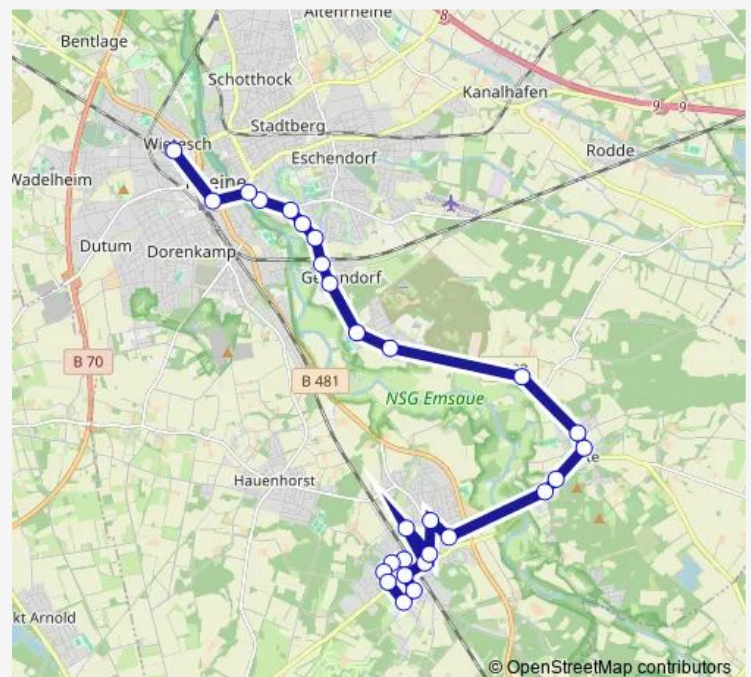

Elte, Wischmannstraße

Elte, Dorfplatz

Elte, Roßweg

Elte, Süd

Mesum, Kath. Kirche

Mesum, Rheiner Str. Mitte

Mesum, Don-Bosco Str.

Mesum, Sportzentrum

Mesum, Bahnhof

Mesum, Bürgerstr.

Route schedule

Rheine, Kopernikus-Gymnasium — Mesum, Bürgerstr.

Monday 15:05-16:05

Tuesday 13:23-13:25

Wednesday 15:05-16:05

Thursday 16:05

Friday 13:23-15:05

Saturday —

Sunday —

Route info

Direction: Rheine, Kopernikus-Gymnasium

Stops: 20

Trip Duration: 0 hour 24 min

■ C6 — Bustreff - Elte / Mesum

BusMaps

Direction

Mesum, Bürgerstr. — Rheine, Kopernikus-Gymnasium

25 stops

[Open route schedule](#)

Mesum, Bürgerstr.

Mesum, Nasigerstr.

Mesum, Klein-Berliner-Ring