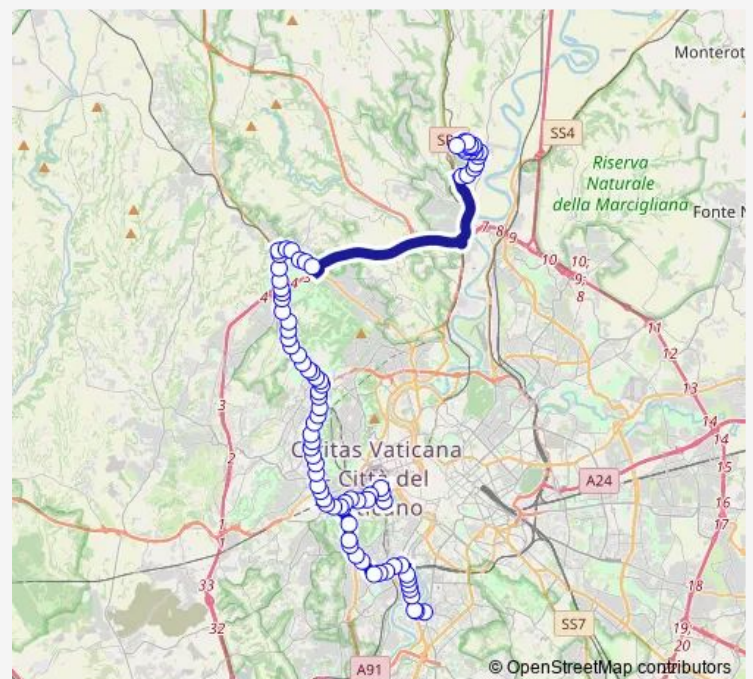

Staz.ne Ipogeo Degli Ottavi

Ipogeo Degli Ottavi/Trionfale

Trionfale/Ipogeo Degli Ottavi

Route schedule

Cimitero Flaminio — Baldelli (Mb)

Monday	—
Tuesday	—
Wednesday	—
Thursday	—
Friday	—
Saturday	10:15-17:00
Sunday	10:15-17:00

Route info

Direction: Cimitero Flaminio

Stops: 68

Trip Duration: 2 hour 13 min

■ C6

BusMaps

Trionfale/Piancastelli (FI3)

Trionfale/Ciampoli