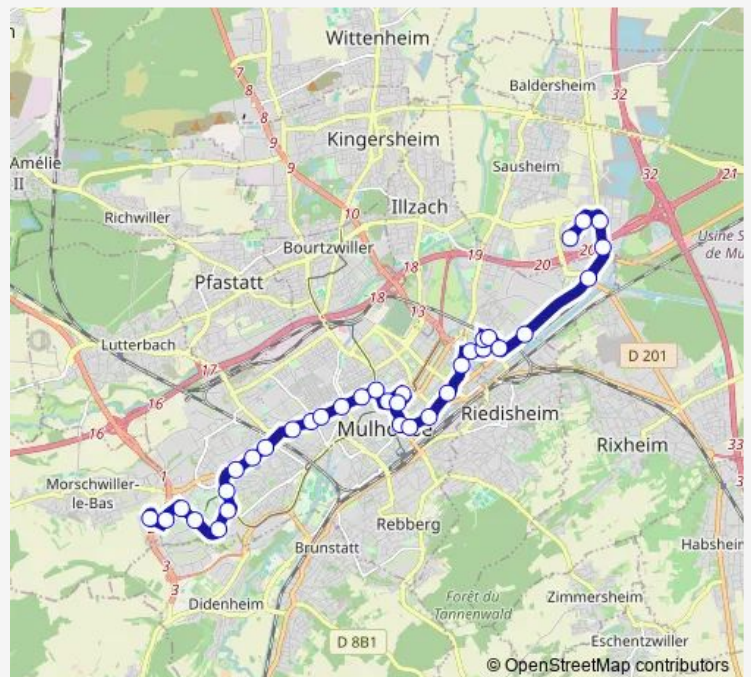

Route schedule

Maison DU Territoire — Collines Ikea

Monday	07:02-19:16
Tuesday	07:02-19:16
Wednesday	07:02-19:16
Thursday	07:02-19:16
Friday	07:02-19:16
Saturday	—
Sunday	—

Route info

Direction: Maison DU Territoire

Stops: 36

Trip Duration: 0 hour 59 min

■ C6 — Collines Ikea - Carrefour ILE Napoleon / Espale

Porte Haute

Tour Nessel

Goerich

Meuse

Pierrefontaine