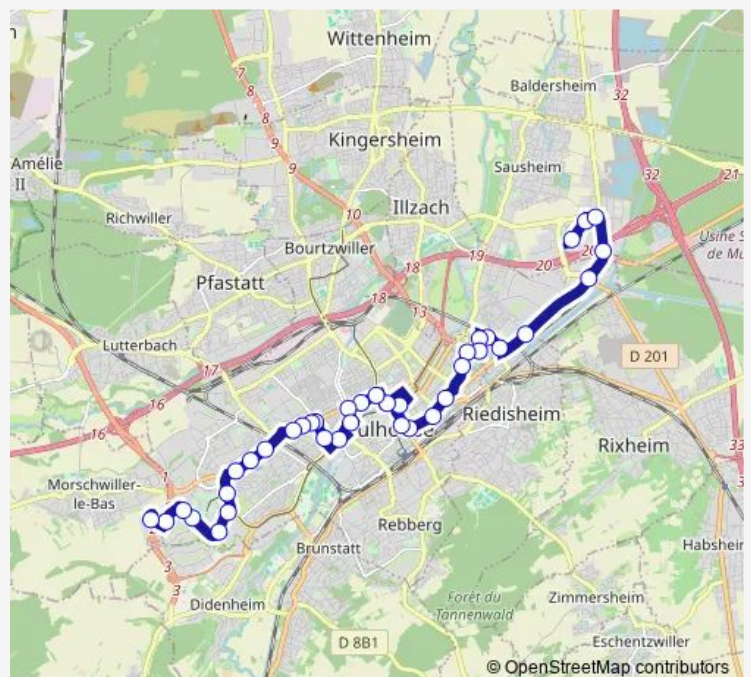

### Direction

Maison DU Territoire — Collines Ikea

38 stops

[Open route schedule](#)

- Maison DU Territoire
- Espale
- Bretagne
- Pyrenees
- Carrefour ILE Napoleon
- Italie
- Tulipes
- ST Exupery
- Drouot
- Provence
- Artois
- Bateliers
- Puits
- Printemps
- Porte DE Bale
- Pasteur
- Europe
- Anvers
- Grand REX Provisoire
- Franklin Provisoire
- Marche Canal Couvert Provisoire

### Route schedule

Maison DU Territoire — Collines Ikea

Monday	05:08-21:18
Tuesday	05:08-21:18
Wednesday	05:08-21:18
Thursday	05:08-21:18
Friday	05:08-21:18
Saturday	05:08-20:42
Sunday	—

### Route info

Direction: Maison DU Territoire

Stops: 38

Trip Duration: 0 hour 54 min

■ C6 — Collines Ikea - Carrefour ILE Napoleon / Espale

Porte Haute

Tour Nessel

Schweitzer

## Route info

Direction: Collines Ikea

Stops: 35

Trip Duration: 0 hour 48 min

Provence

Drouot

ST Exupery

Tulipes