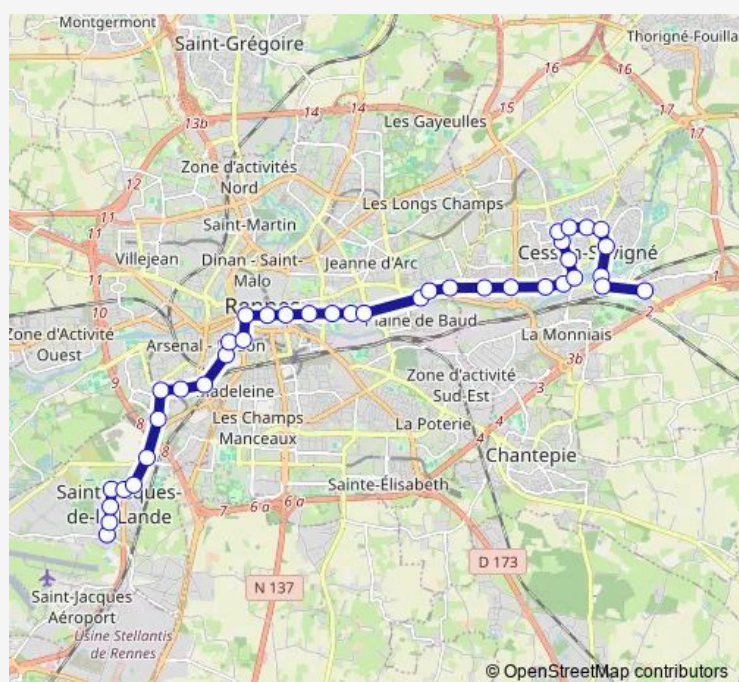

—

Sunday

08:42-15:16

Route info

Direction: Morinais

Stops: 27

Trip Duration: 0 hour 44 min

C6 — Cesson-Sévigné (Rigourdière) <> Rennes <> Saint-Jacques-de-la-Lande (Morinais)

La Coulée

Bourgchevreuil

Cesson Collège

Chalotais

Bordage

Rigourdière

Direction

Rigourdière — Morinais

39 stops

[Open route schedule](#)

Rigourdière

Bordage

Chalotais

Cesson Collège

Bourgchevreuil

La Coulée